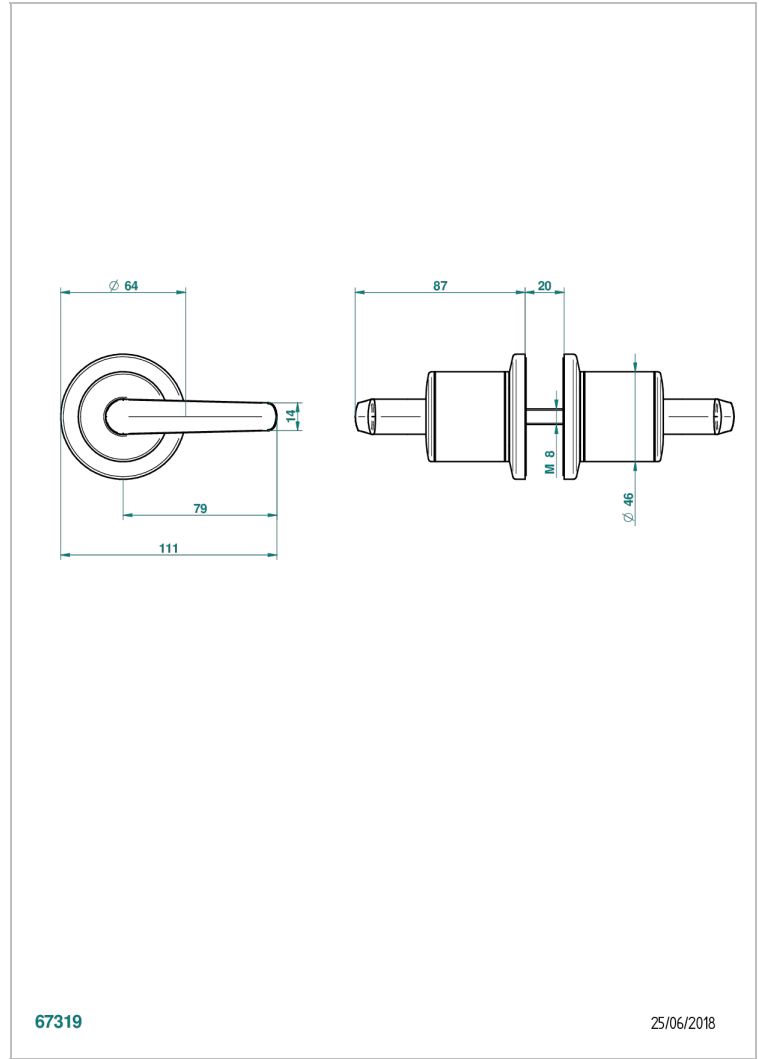

# BONDI WITH LEVER

G7G-638V

Conjunto de dos tiradores grande modelo

THG<sup>®</sup>  
PARIS

## CARACTERÍSTICAS

- Bondi with lever
- Conjunto de dos tiradores grande modelo