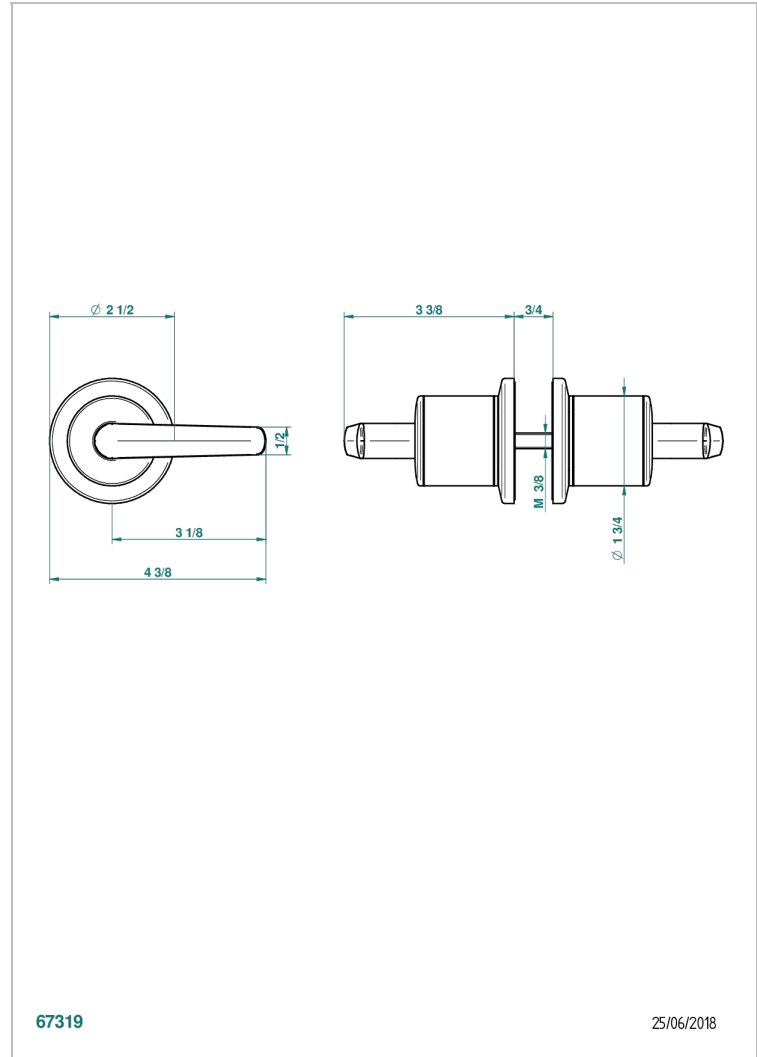

# BONDI WITH LEVER

G7G-638V

Conjunto de dos tiradores grande modelo

THG<sup>®</sup>  
PARIS

## CARACTERÍSTICAS

- Bondi with lever
- Conjunto de dos tiradores grande modelo