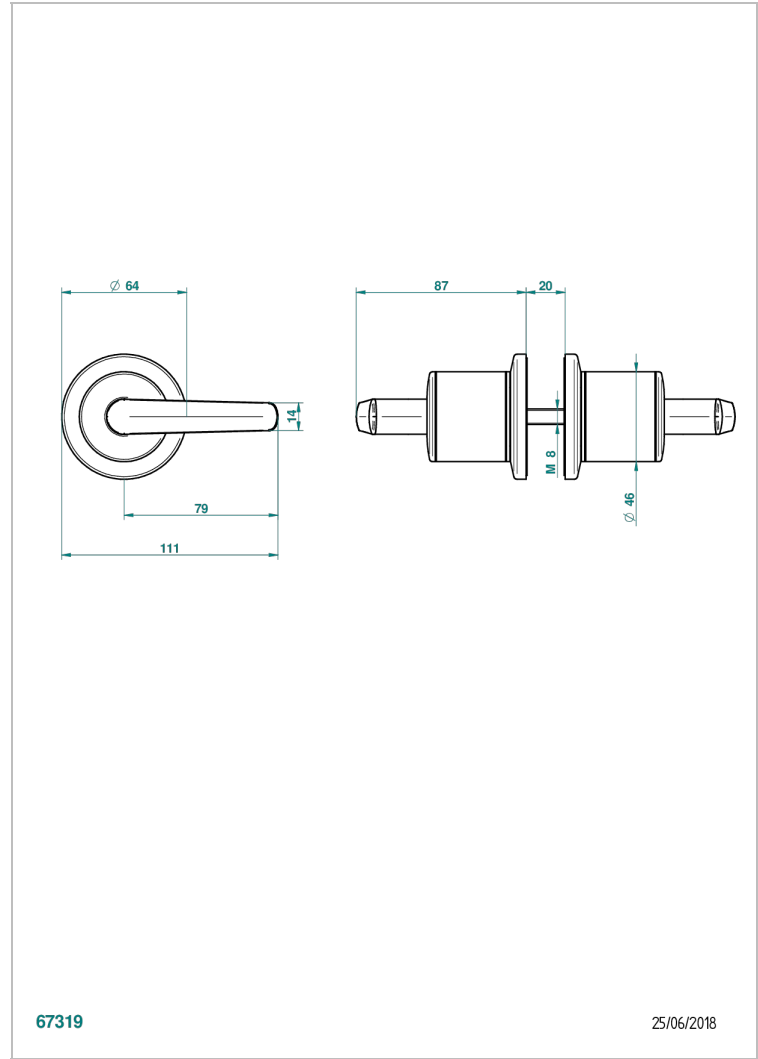

BONDI A MANETTES

G7G-638V

Paire de boutons grand modèle

THG[®]
PARIS

CARACTÉRISTIQUES

- Bondi à manettes
- Paire de boutons grand modèle

FINITIONS DISPONIBLES

Bronze clair - D01
Chromé - A02
Chromé / doré - G02
Chromé mat - C02
Doré brillant - F01
Doré mat - F07