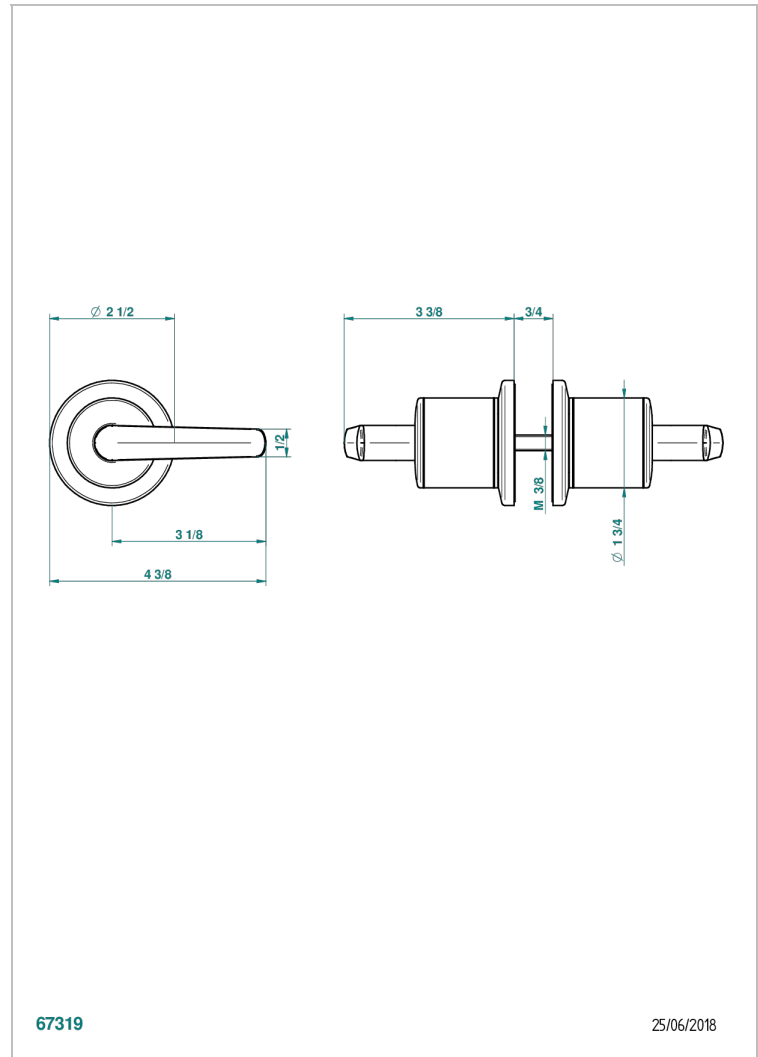

# BONDI A MANETTES

G7G-638V

Paire de boutons grand modèle

THG<sup>®</sup>  
PARIS

## CARACTÉRISTIQUES

- Bondi à manettes
- Paire de boutons grand modèle