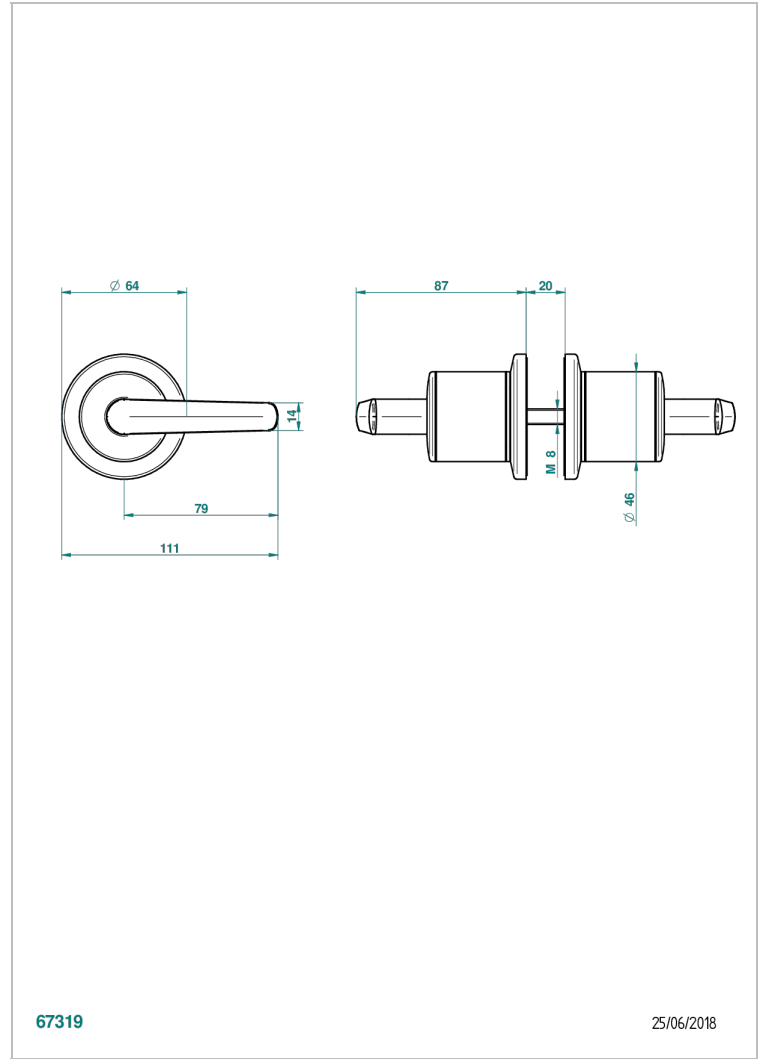

# BONDI A MANETTES

G7G-638V

Paire de boutons grand modèle

THG<sup>®</sup>  
PARIS

## CARACTÉRISTIQUES

- Bondi à manettes
- Paire de boutons grand modèle