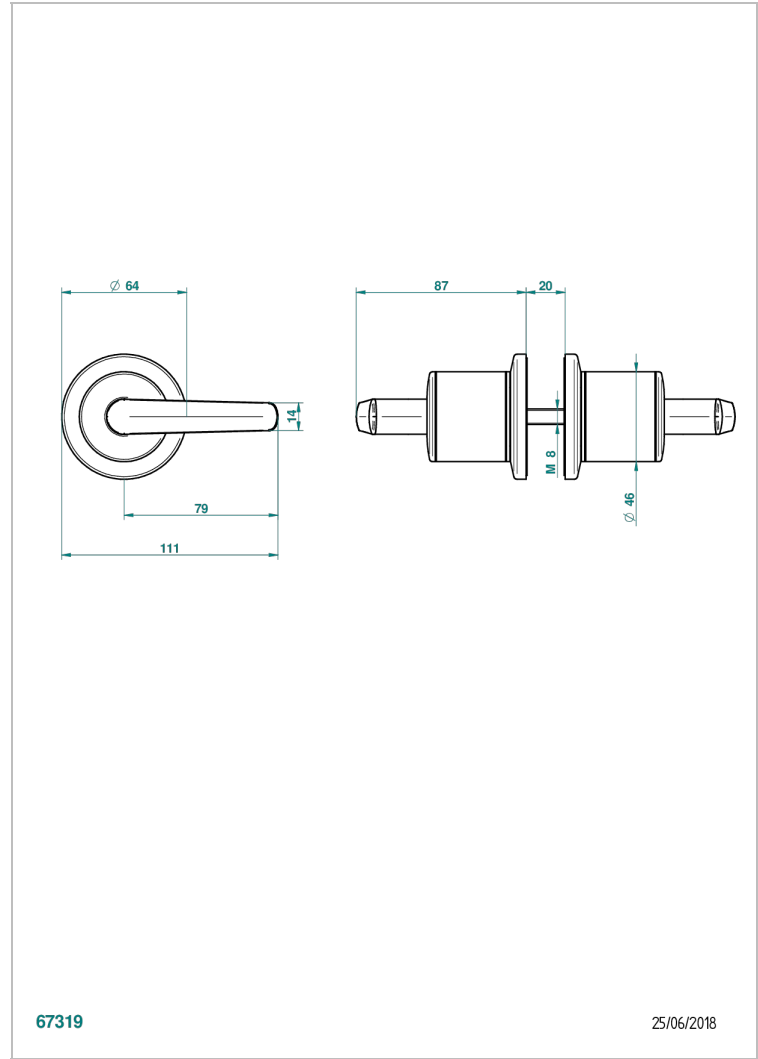

BONDI WITH LEVER

G7G-638V

Conjunto de dos tiradores grande modelo

THG[®]
PARIS

67319

25/06/2018

CARACTERÍSTICAS

- Bondi with lever
- Conjunto de dos tiradores grande modelo