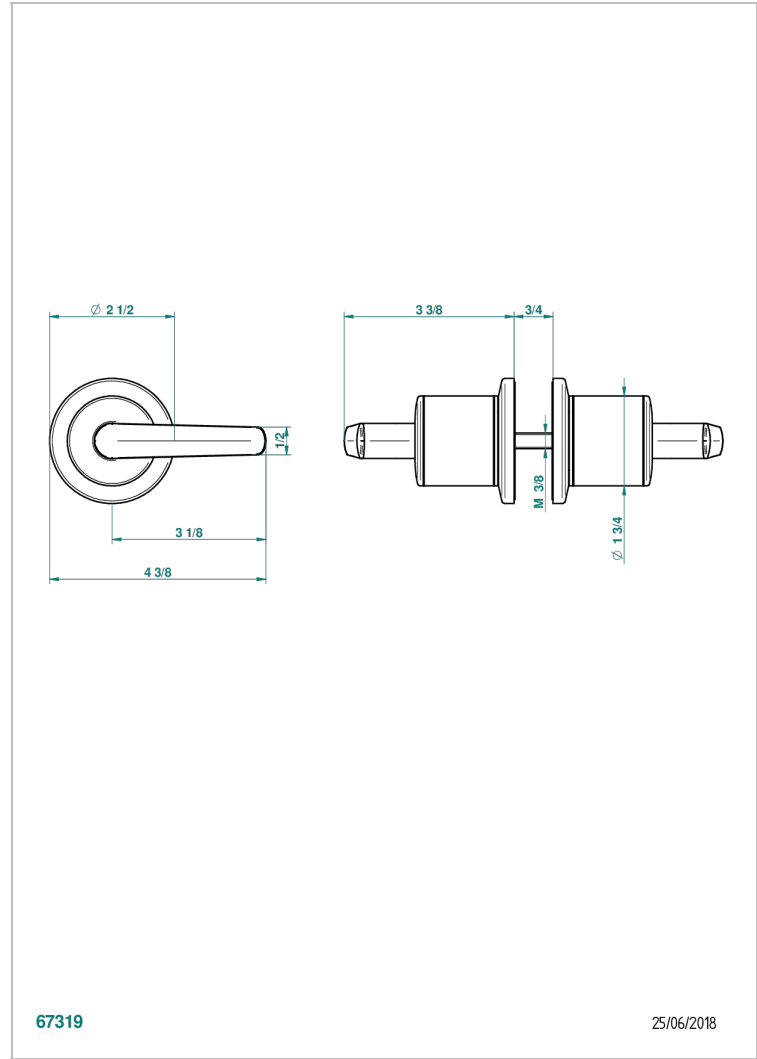

BONDI A MANETTES

G7G-638V

Paire de boutons grand modèle

THG[®]
PARIS

67319

25/06/2018

CARACTÉRISTIQUES

- Bondi à manettes
- Paire de boutons grand modèle