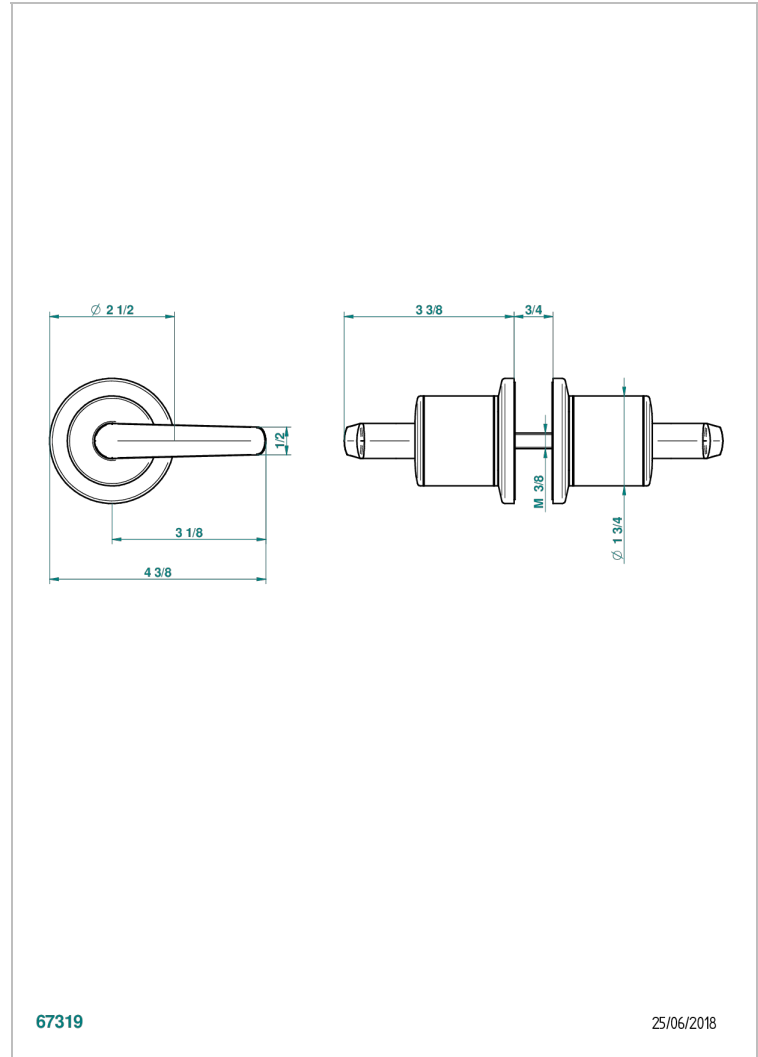

BONDI WITH LEVER

G7G-638V

Conjunto de dos tiradores grande modelo

THG[®]
PARIS

CARACTERÍSTICAS

- Bondi with lever
- Conjunto de dos tiradores grande modelo

ACABADOS DISPONIBLES

Bronce claro - D01
Cerámica negra mate - D30
Cromo - A02
Cromo / dorado - G02
Cromo mate - C02
Dorado - F01