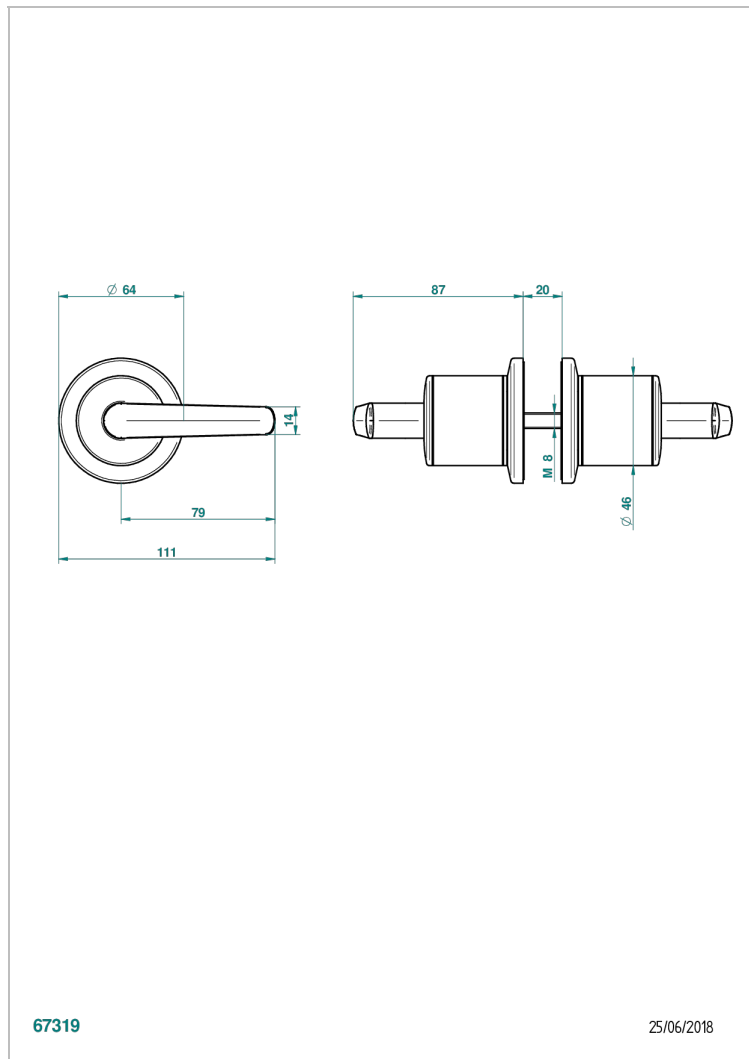

BONDI WITH LEVER

G7G-638V

Ручки большие, пара

THG[®]
PARIS

67319

25/06/2018

ХАРАКТЕРИСТИКИ

- Bondi with lever
- Ручки большие, пара