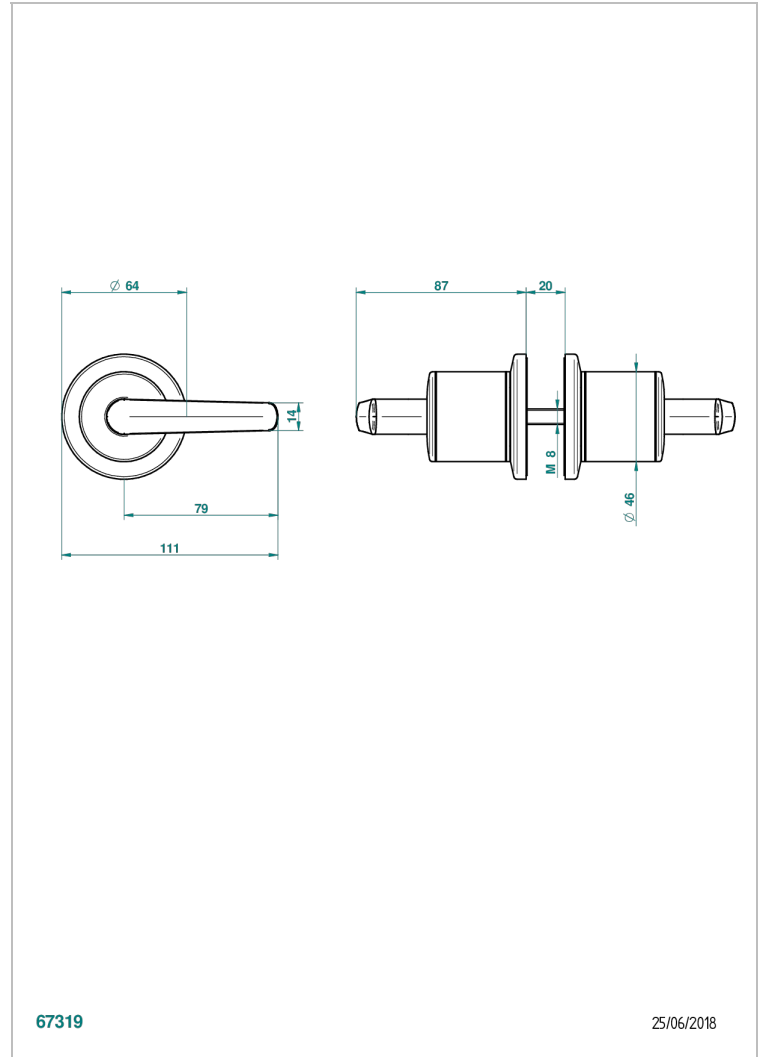

# BONDI A MANETTES

G7G-638V

Paire de boutons grand modèle

THG<sup>®</sup>  
PARIS

67319

25/06/2018

## CARACTÉRISTIQUES

- Bondi à manettes
- Paire de boutons grand modèle