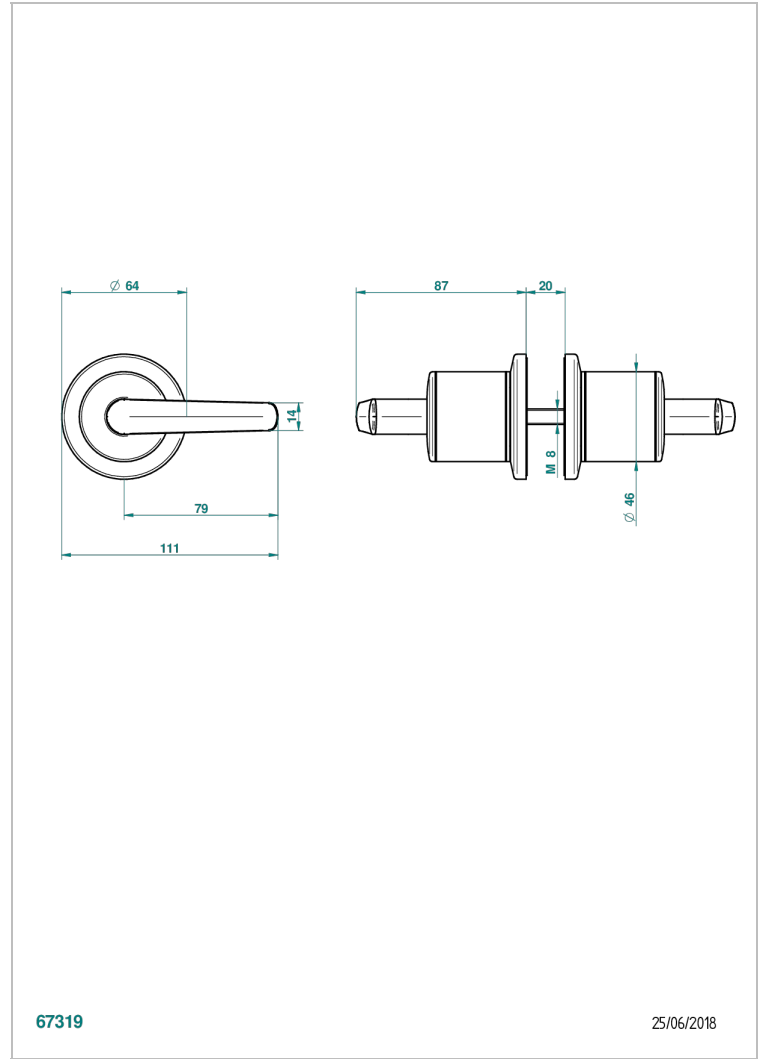

BONDI WITH LEVER

G7G-638V

Conjunto de dos tiradores grande modelo

THG[®]
PARIS

CARACTERÍSTICAS

- Bondi with lever
- Conjunto de dos tiradores grande modelo

ACABADOS DISPONIBLES

Bronce claro - D01
Cerámica negra mate - D30
Cromo - A02
Cromo / dorado - G02
Cromo mate - C02
Dorado - F01