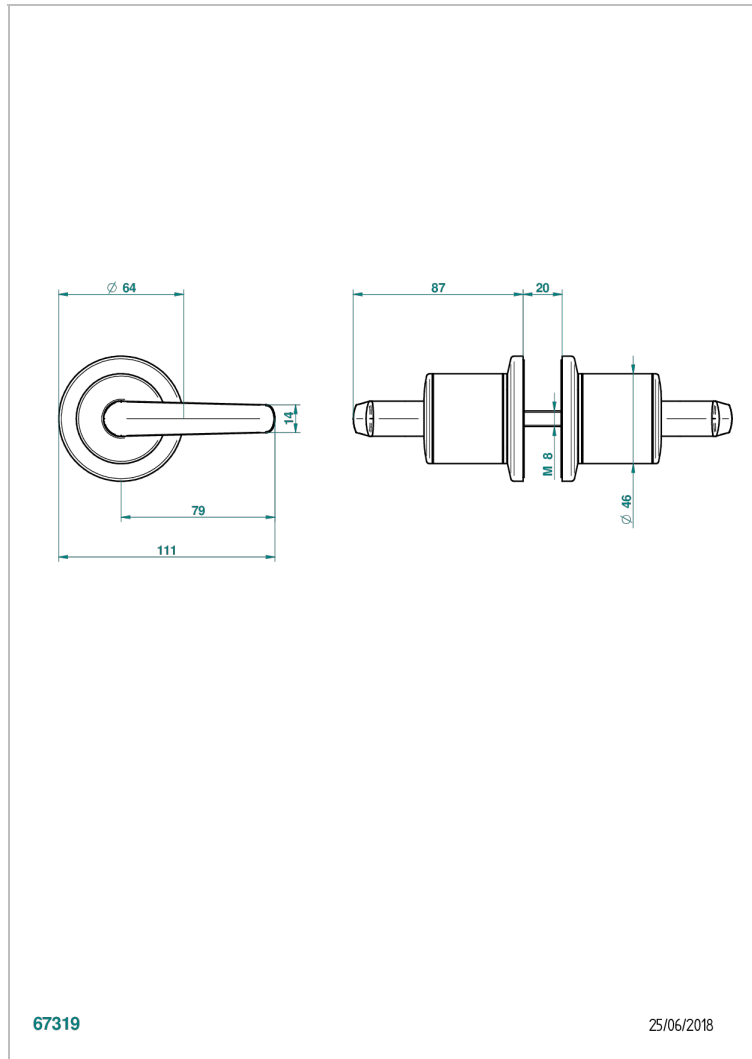

BONDI WITH LEVER

G7G-638V

大号按钮 (一对)

THG[®]
PARIS

特色

- Bondi with lever
- 大号按钮 (一对)

可选饰面

Black ceram - D30
Blush PVD - H62
Graphite PVD - H64
Matt Umber PVD - H67
Matt blush PVD - H60
Matt graphite PVD - H65