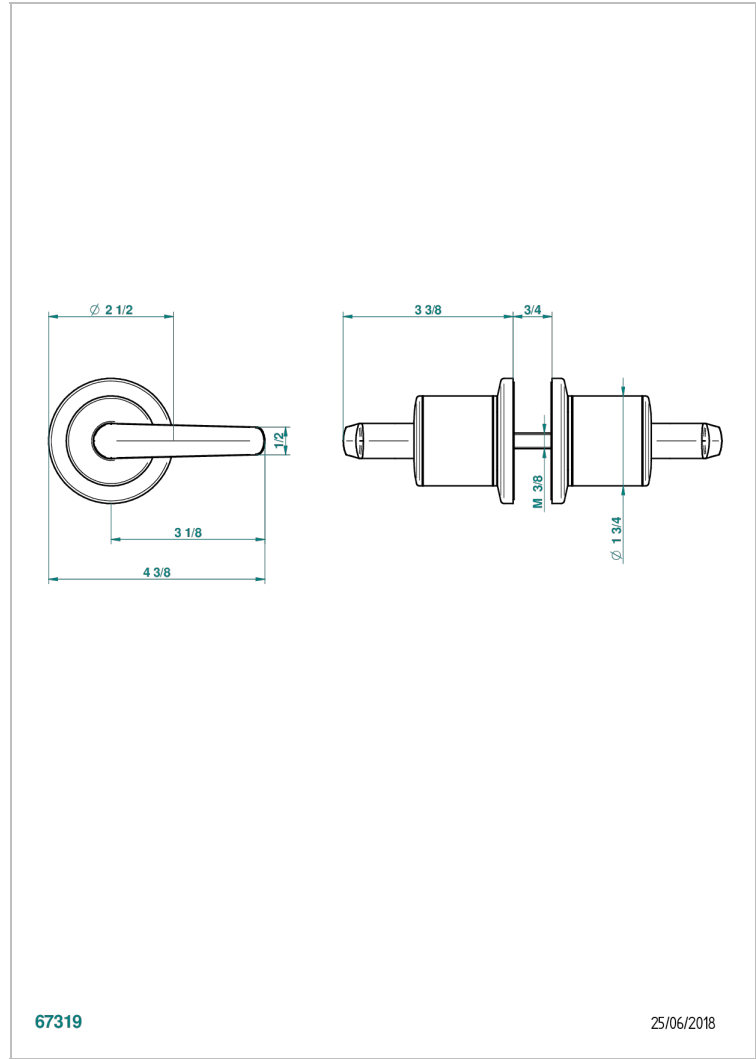

BONDI WITH LEVER

G7G-638V

Ручки большие, пара

THG[®]
PARIS

67319

25/06/2018

ХАРАКТЕРИСТИКИ

- Bondi with lever
- Ручки большие, пара