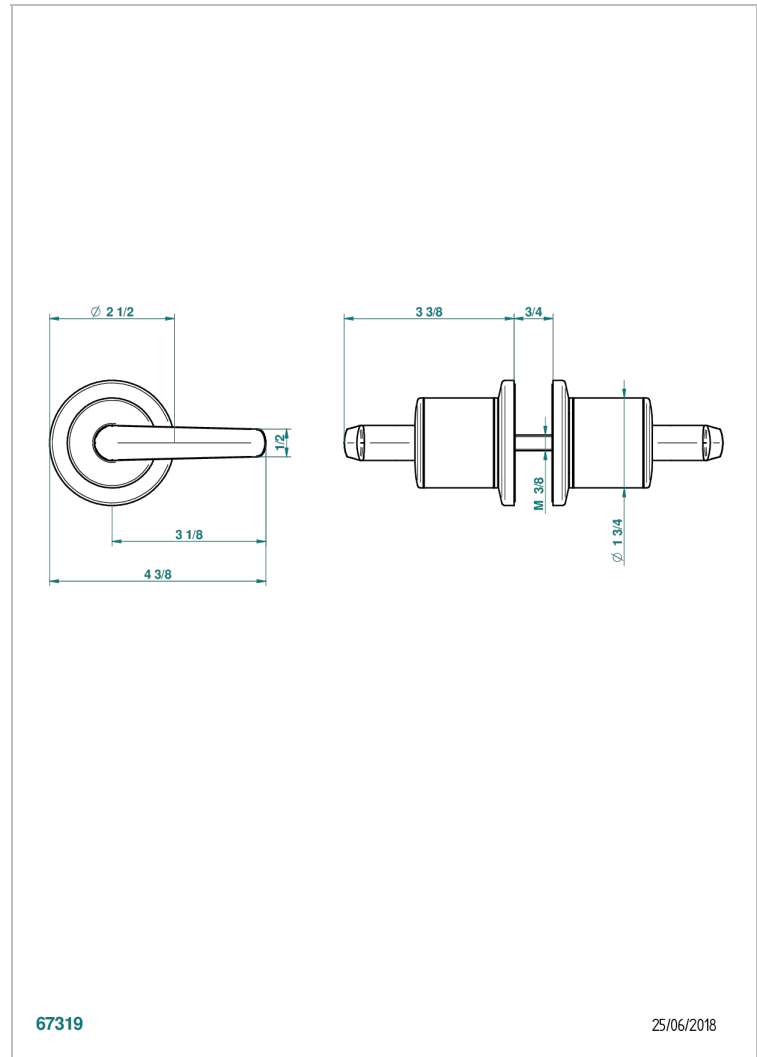

BONDI WITH LEVER

G7G-638V

Conjunto de dos tiradores grande modelo

THG[®]
PARIS

CARACTERÍSTICAS

- Bondi with lever
- Conjunto de dos tiradores grande modelo

ACABADOS DISPONIBLES

Bronce claro - D01
Cerámica negra mate - D30
Cromo - A02
Cromo / dorado - G02
Cromo mate - C02
Dorado - F01