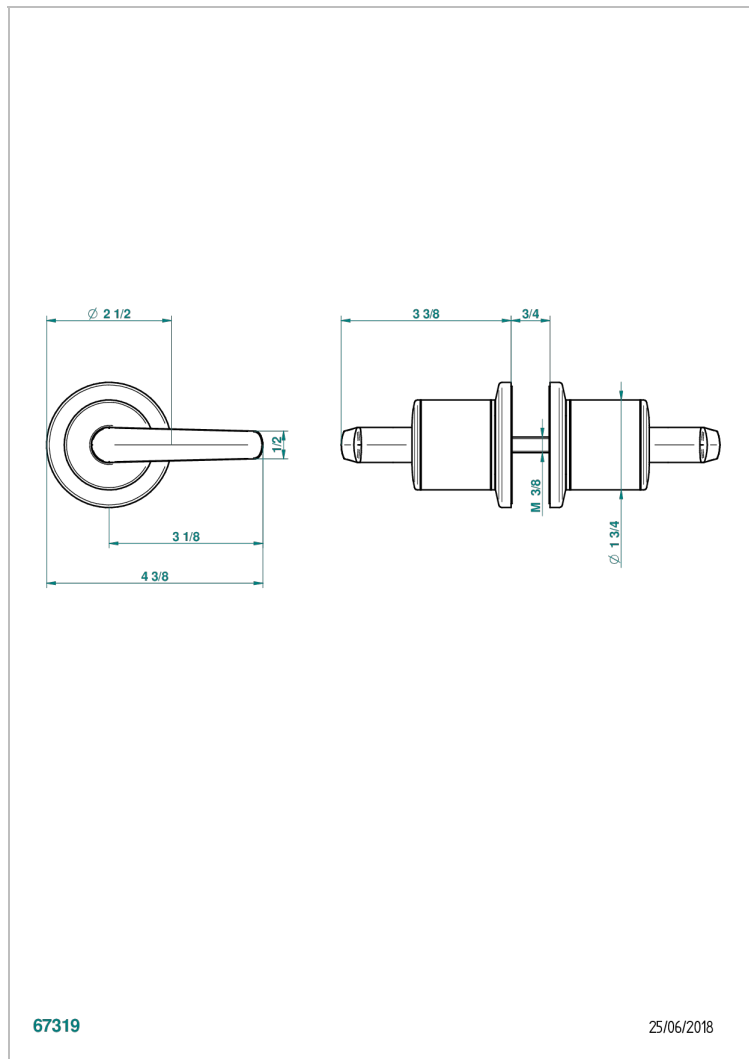

# BONDI WITH LEVER

G7G-638V

大号按钮 (一对)

THG<sup>®</sup>  
PARIS

67319

25/06/2018

## 特色

- Bondi with lever
- 大号按钮 (一对)