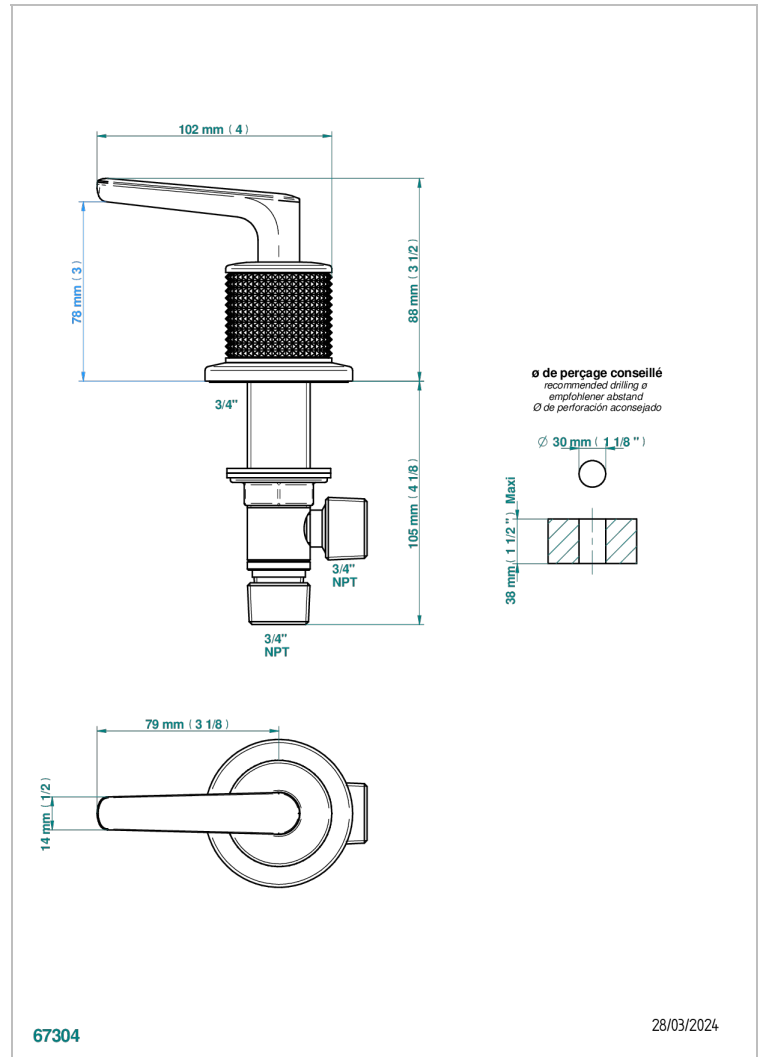

SYSTEM DIAMOND METAL WITH LEVER

G9D-36/H

Llave de paso sobre encimera 3/4" - caliente

THG[®]
PARIS

CARACTERÍSTICAS

- System Diamond Metal with lever
- Llave de paso sobre encimera 3/4" - caliente

ACABADOS DISPONIBLES

Bronce claro - D01
Cerámica negra mate - D30
Cobre viejo mate - H07
Cromo - A02
Cromo mate - C02
Dorado - F01

Dorado mate - F07
Dorado pálido - F30
Dorado pálido mate (sin barniz) - F31
Níquel - B01
Níquel mate - C01
Níquel viejo - H28