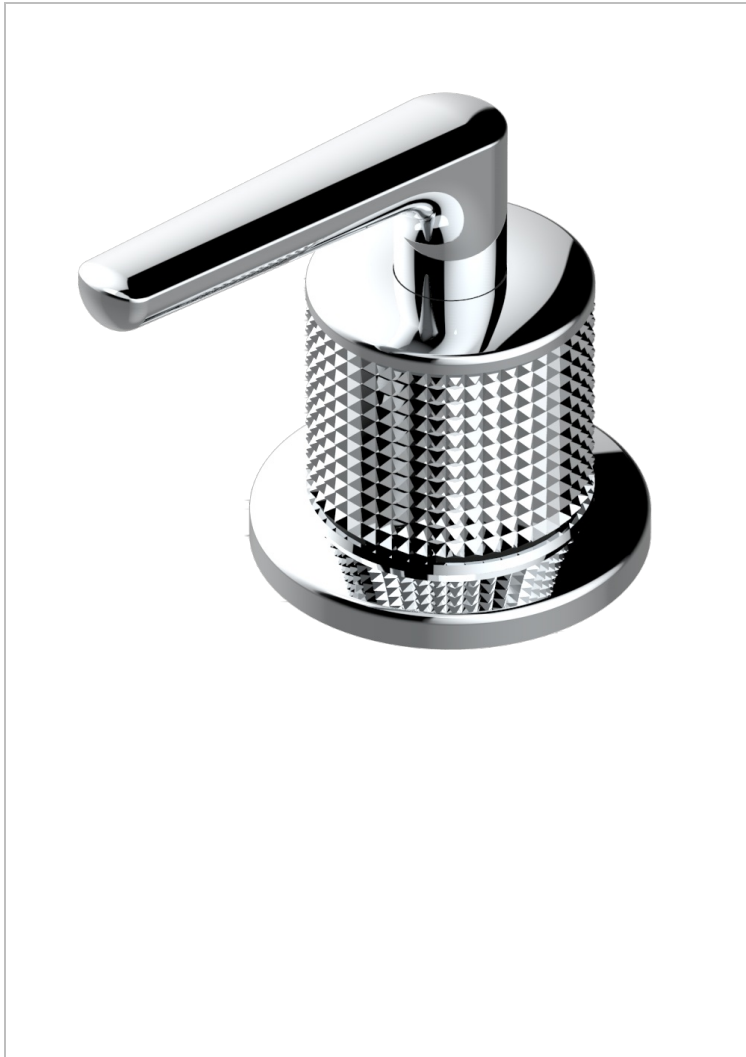

SYSTEM DIAMOND METAL WITH LEVER

G9D-36/H

Llave de paso sobre encimera 3/4" - caliente

THG[®]
PARIS

CARACTERÍSTICAS

- System Diamond Metal with lever
- Llave de paso sobre encimera 3/4" - caliente

ACABADOS DISPONIBLES

Bronce claro - D01
Cerámica negra mate - D30
Cobre viejo mate - H07
Cromo - A02
Cromo mate - C02
Dorado - F01

Dorado mate - F07
Dorado pálido - F30
Dorado pálido mate (sin barniz) - F31
Níquel - B01
Níquel mate - C01
Níquel viejo - H28

Polished chrome with gold inlay - GA1
Pvd blush - H62
Pvd blush mate - H60
Pvd color latón - H49
Pvd color latón mate - H50
Pvd color níquel - H55

Pvd color níquel mate - H56
Pvd color oro - H52
Pvd color oro mate - H53
Pvd grafito - H64
Pvd grafito mate - H65
Pvd marrón bronce - F33