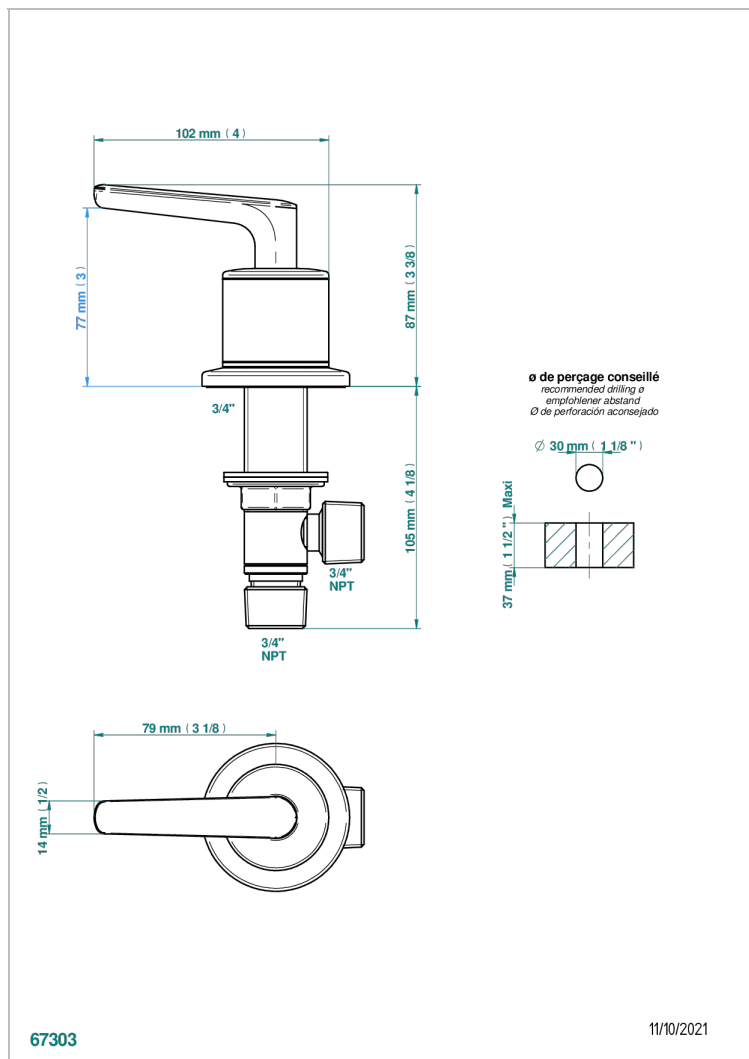

# SYSTEM SMOOTH METAL WITH LEVER

G9B-36/H

Llave de paso sobre encimera 3/4" - caliente

THG<sup>®</sup>  
PARIS

## CARACTERÍSTICAS

- System Smooth Metal with lever
- Llave de paso sobre encimera 3/4" - caliente