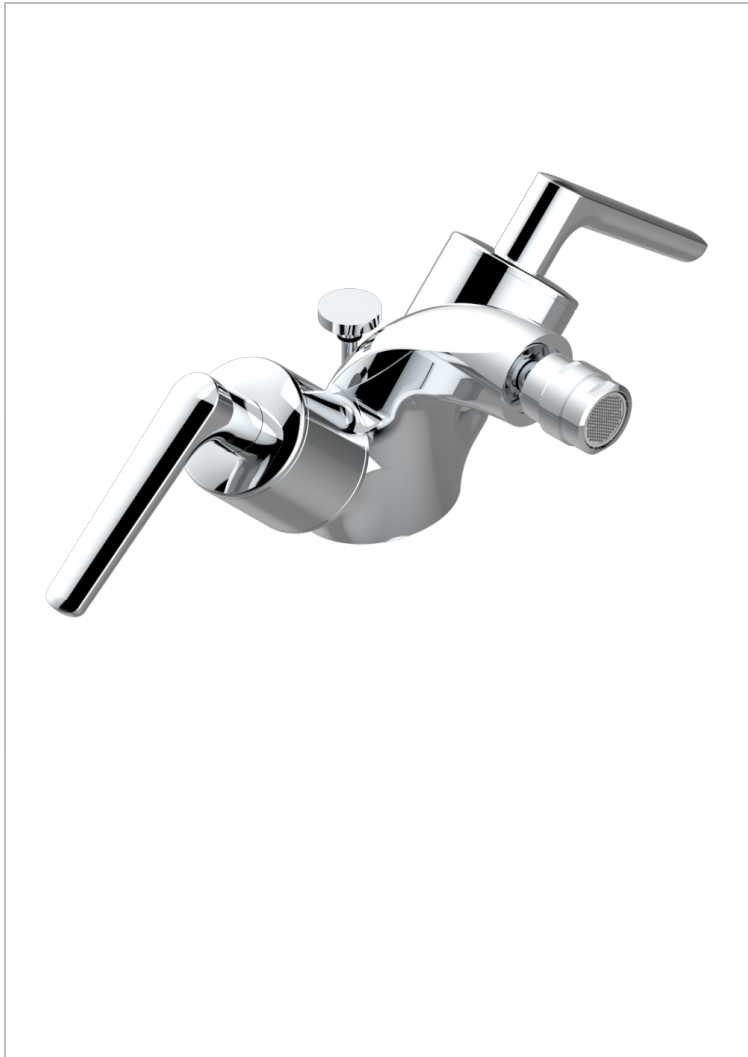

# BONDI WITH LEVER

G7G-3202/US

Single hole, 2 handlebidet faucet with drain

## ACABADOS DISPONIBLES

Bronce claro - D01  
Cerámica negra mate - D30  
Cromo - A02  
Cromo / dorado - G02  
Cromo mate - C02  
Dorado - F01

Dorado mate - F07  
Dorado pálido - F30  
Dorado pálido mate (sin barniz) - F31  
Natural smoked Brass - A13  
Níquel - B01  
Níquel mate - C01