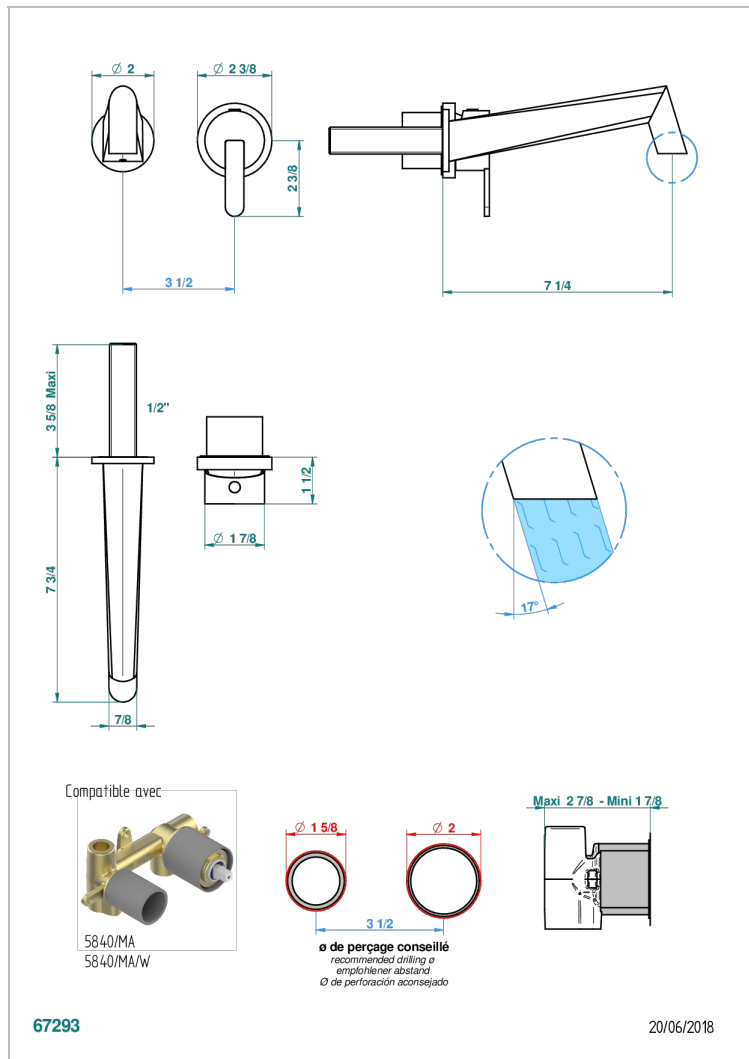

# METAMORPHOSE CERAMIQUE BLANCHE

G6E-6541B

Garniture pour mitigeur de lavabo mural, à encastrer ( 2 arrivées 1/2" et 1 sortie 1/2") avec bec

## CARACTÉRISTIQUES

- Métamorphose Céramique blanche
- Garniture pour mitigeur de lavabo mural, à encastrer ( 2 arrivées 1/2" et 1 sortie 1/2") avec bec

## PRODUITS ASSOCIÉS

- Ref. G00-5840/MA/W Partie à encastrer pour mitigeur mural à encastrer avec sortie F 1/2 - certifiée WRAS