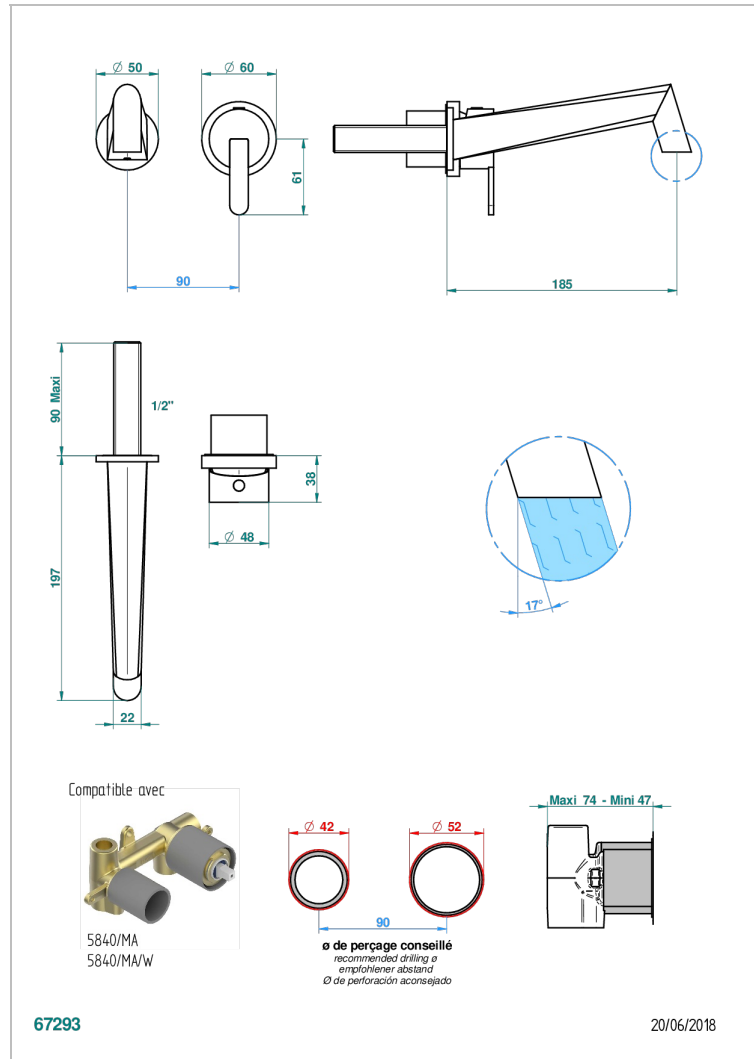

# METAMORPHOSE, WEISSE KERAMIK

G6E-6541B

Garnitur für Unterputz-Waschtisch-Einhandmischer mit Auslauf

THG<sup>®</sup>  
PARIS

## EIGENSCHAFTEN

- Métamorphose, weiße Keramik
- Garnitur für Unterputz-Waschtisch-Einhandmischer mit Auslauf

## ÄHNLICHE PRODUKTE

- Ref. G00-5840/MA Up-teil für up-mischer, 1/2"