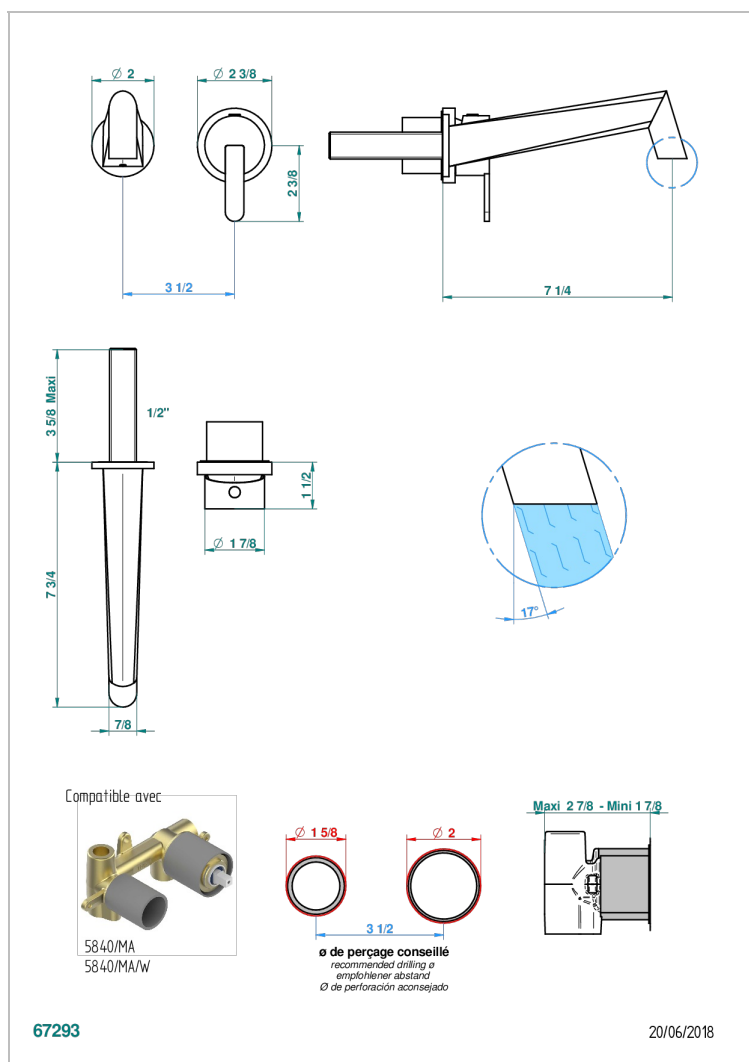

METAMORPHOSE, CERAMICA BLANCA

G6E-6541B

Trim only for Built-in basin mixer with spout (two x 1/2" inlets and one 1/2" outlet), without waste

CARACTERÍSTICAS

- Métamorphose, ceràmica blanca
- Trim only for Built-in basin mixer with spout (two x 1/2" inlets and one 1/2" outlet), without waste

PRODUCTOS RELACIONADOS

- Ref. G00-5840/MA Parte empotrada para mezclador mural con salida hembra 1/2

ACABADOS DISPONIBLES

Bronce claro - D01
Ceràmica negra mate - D30
Cobre viejo mate - H07
Cromo - A02
Cromo mate - C02
Dorado - F01