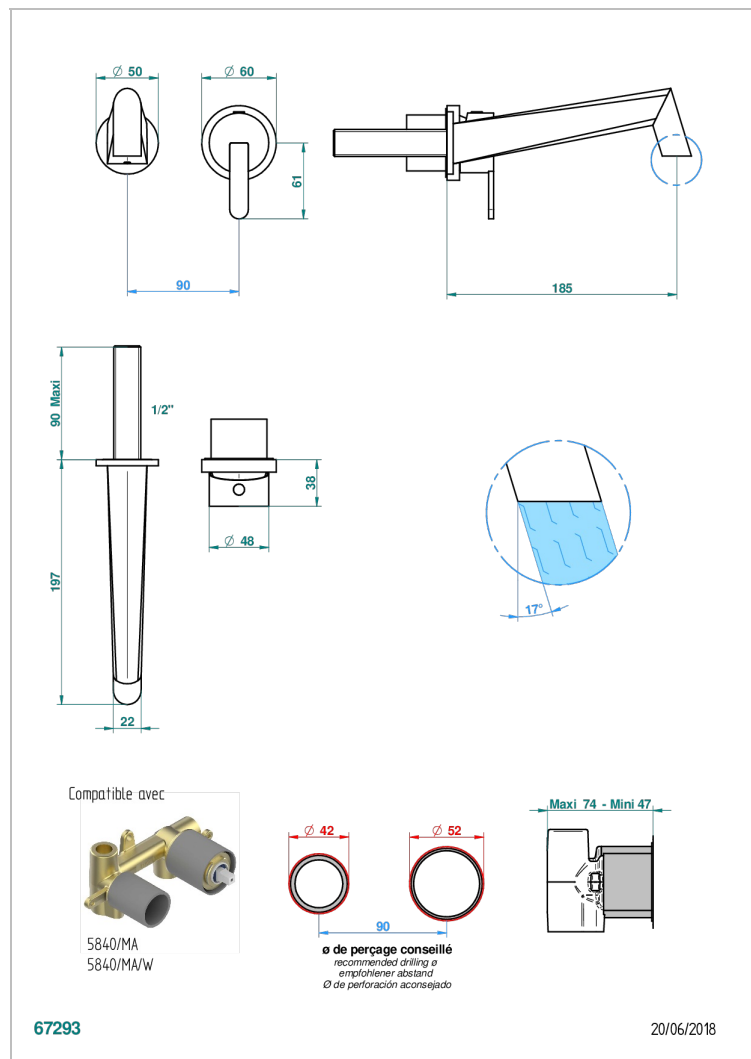

# МЕТАМОРФОЗЕ С БЕЛОЙ КЕРАМИКОЙ

G6E-6541B

THG<sup>®</sup>  
PARIS

Trim only for Built-in basin mixer with spout (two x 1/2" inlets and one 1/2" outlet), without waste

## ХАРАКТЕРИСТИКИ

- Metamorphose с белой керамикой
- Trim only for Built-in basin mixer with spout (two x 1/2" inlets and one 1/2" outlet), without waste

## СВЯЗАННЫЕ ТОВАРНЫЕ ПОЗИЦИИ

- Ref. G00-5840/MA Внутренняя часть для гигиенического душа со смесителем, усил. шлангом и лейкой с клапаном