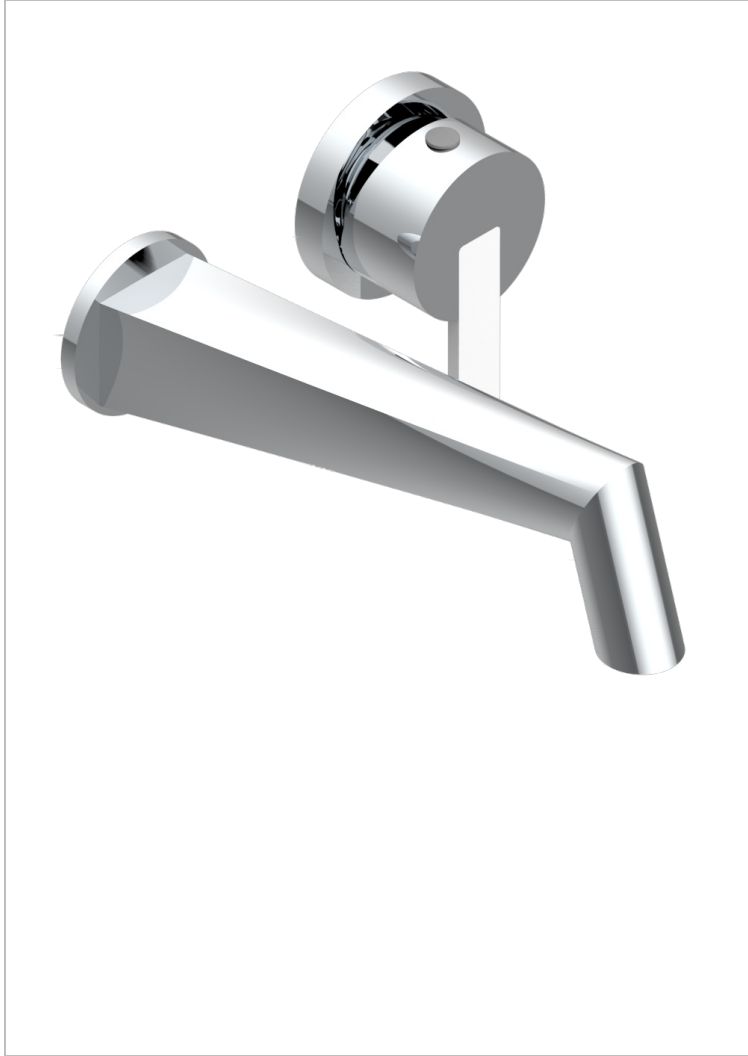

# METAMORPHOSE CERAMIQUE BLANCHE

G6E-6541B

THG<sup>®</sup>  
PARIS

Garniture pour mitigeur de lavabo mural, à encastrer ( 2 arrivées 1/2" et 1 sortie 1/2") avec bec

## CARACTÉRISTIQUES

- Métamorphose Céramique blanche
- Garniture pour mitigeur de lavabo mural, à encastrer ( 2 arrivées 1/2" et 1 sortie 1/2") avec bec

## PRODUITS ASSOCIÉS

- Ref. G00-5840/MA Partie à encastrer pour mitigeur mural à encastrer avec sortie F 1/2

## FINITIONS DISPONIBLES

Bronze clair - D01  
Chromé - A02  
Chromé mat - C02  
Doré brillant - F01  
Doré mat - F07  
Nickel brillant - B01

Nickel mat - C01  
Noir mat céramique - D30  
Or pâle - F30  
Or pâle mat - F31  
Pvd blush - H62  
Pvd blush mat - H60