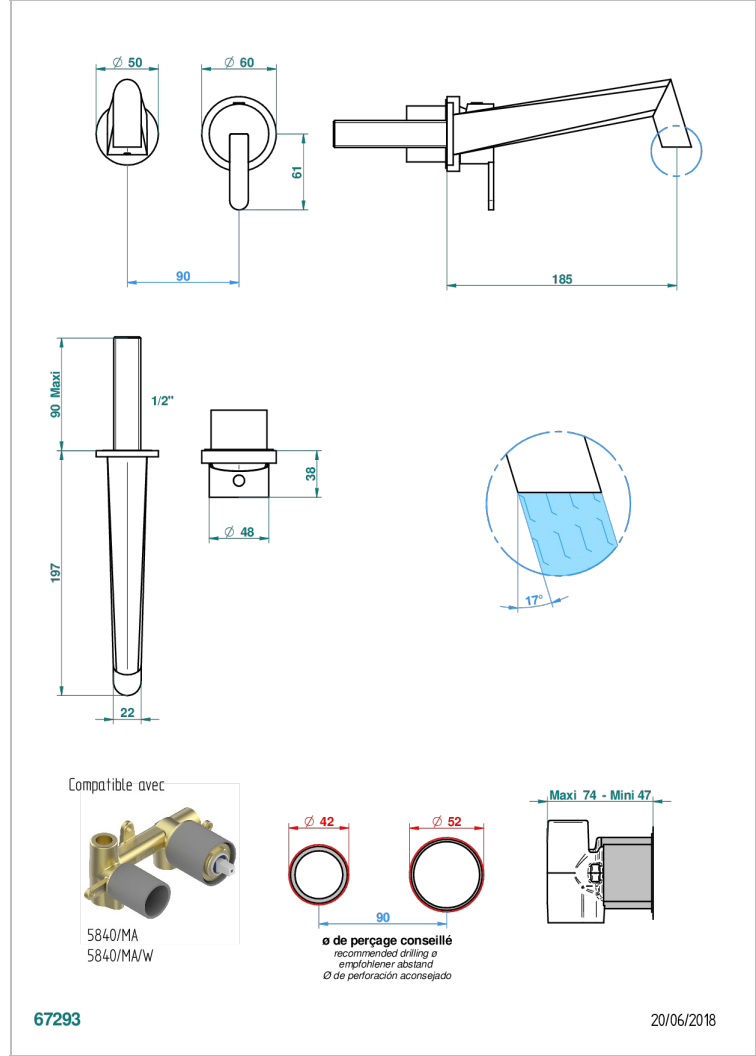

# METAMORPHOSE CERAMIQUE BLANCHE

G6E-6541B

THG<sup>®</sup>  
PARIS

Garniture pour mitigeur de lavabo mural, à encastrer ( 2 arrivées 1/2" et 1 sortie 1/2") avec bec

## CARACTÉRISTIQUES

- Métamorphose Céramique blanche
- Garniture pour mitigeur de lavabo mural, à encastrer ( 2 arrivées 1/2" et 1 sortie 1/2") avec bec

## PRODUITS ASSOCIÉS

- Ref. G00-5840/MA Partie à encastrer pour mitigeur mural à encastrer avec sortie F 1/2