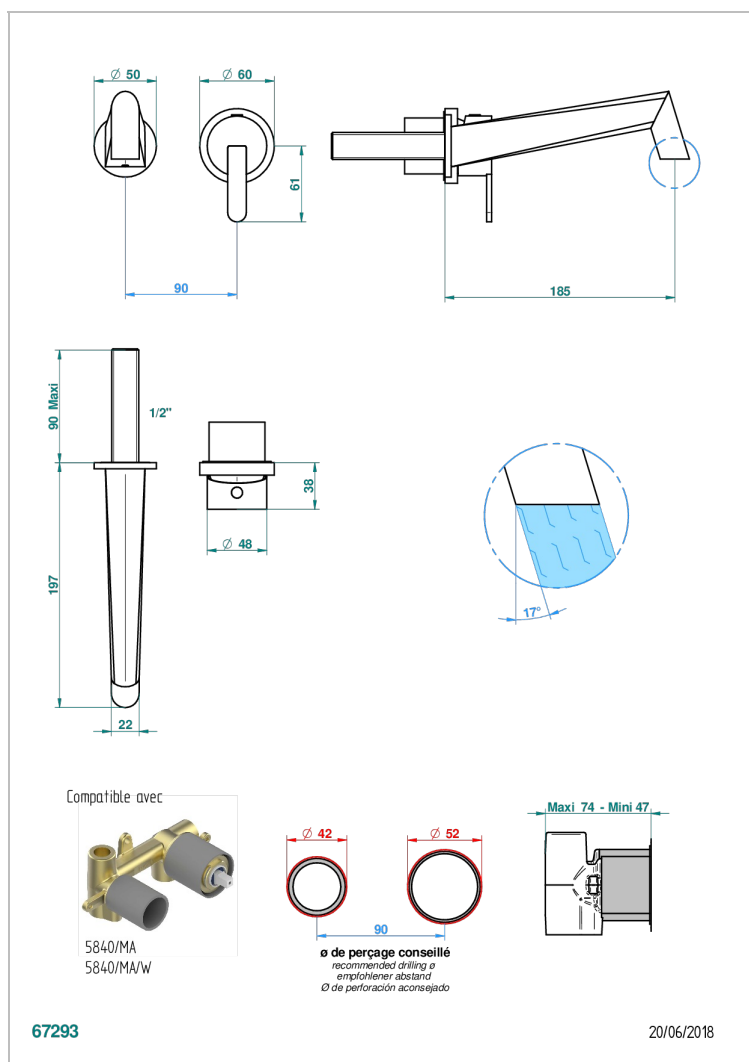

METAMORPHOSE, CERAMICA BLANCA

G6E-6541B

Trim only for Built-in basin mixer with spout (two x 1/2" inlets and one 1/2" outlet), without waste

CARACTERÍSTICAS

- Métamorphose, ceràmica blanca
- Trim only for Built-in basin mixer with spout (two x 1/2" inlets and one 1/2" outlet), without waste

PRODUCTOS RELACIONADOS

- Ref. G00-5840/MA Parte empotrada para mezclador mural con salida hembra 1/2

ACABADOS DISPONIBLES

Bronce claro - D01
Ceràmica negra mate - D30
Cobre viejo mate - H07
Cromo - A02
Cromo mate - C02
Dorado - F01