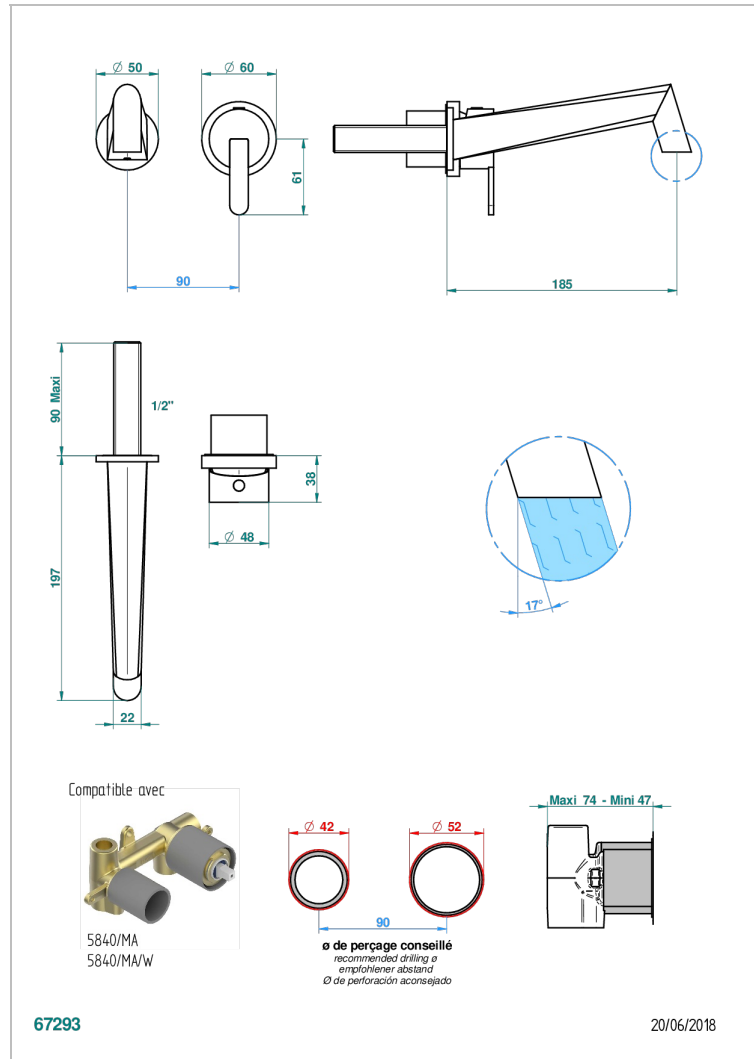

METAMORPHOSE, WEISSE KERAMIK

G6E-6541B

Garnitur für Unterputz-Waschtisch-Einhandmischer mit Auslauf

THG[®]
PARIS

EIGENSCHAFTEN

- Métamorphose, weiße Keramik
- Garnitur für Unterputz-Waschtisch-Einhandmischer mit Auslauf

ÄHNLICHE PRODUKTE

- Ref. G00-5840/MA Up-teil für up-mischer, 1/2"

VERFÜGBARE OBERFLÄCHEN

Altnickel - H28
Blassgold - F30
Blassgold matt unlackiert - F31
Bronze hell - D01
Chrom - A02
Chrom matt - C02

Gold - F01
Gold matt - F07
Kupfer altrot matt lackiert - H07
Mattschwarz keramik - D30
Nickel matt - C01
Pvd blush - H62