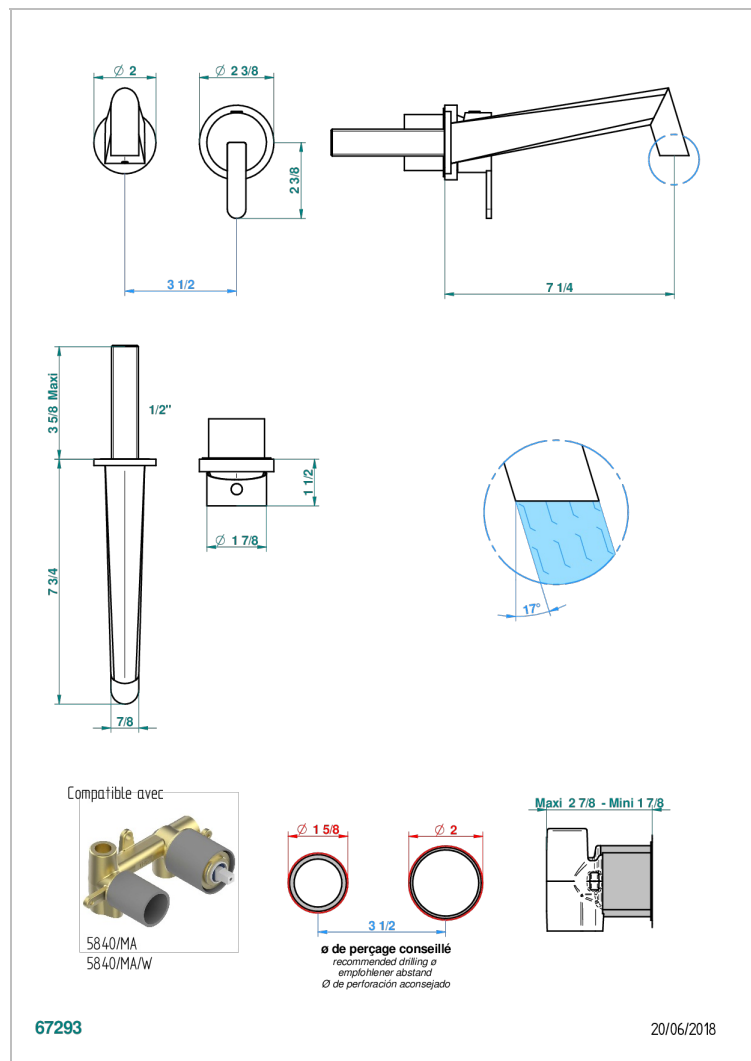

МЕТАМОРФОЗЕ С БЕЛОЙ КЕРАМИКОЙ

G6E-6541B

Trim only for Built-in basin mixer with spout (two x 1/2" inlets and one 1/2" outlet), without waste

ХАРАКТЕРИСТИКИ

- Metamorphose с белой керамикой
- Trim only for Built-in basin mixer with spout (two x 1/2" inlets and one 1/2" outlet), without waste

СВЯЗАННЫЕ ТОВАРНЫЕ ПОЗИЦИИ

- Ref. G00-5840/MA Внутренняя часть для гигиенического душа со смесителем, усил. шлангом и лейкой с клапаном

ДОСТУПНЫЕ ВАРИАНТЫ ПОКРЫТИЙ

Black ceram - D30
Blush PVD - H62
Graphite PVD - H64
Matt Umber PVD - H67
Matt blush PVD - H60
Matt graphite PVD - H65