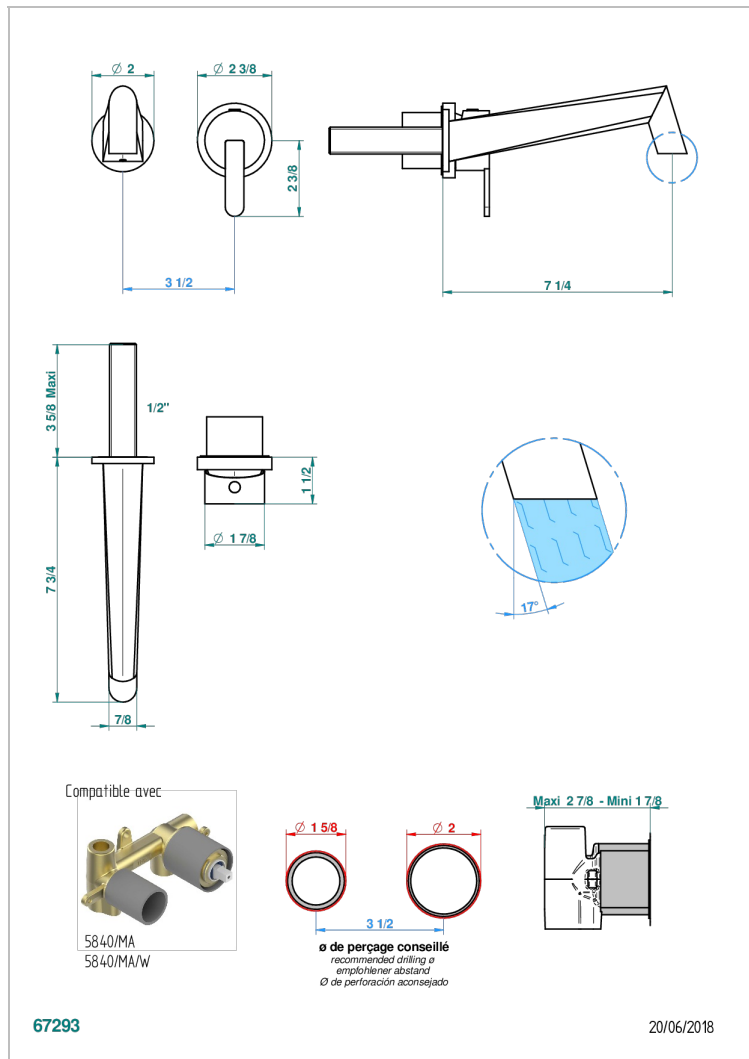

# METAMORPHOSE CERAMIQUE BLANCHE

G6E-6541B

Garniture pour mitigeur de lavabo mural, à encastrer ( 2 arrivées 1/2" et 1 sortie 1/2") avec bec

## CARACTÉRISTIQUES

- Métamorphose Céramique blanche
- Garniture pour mitigeur de lavabo mural, à encastrer ( 2 arrivées 1/2" et 1 sortie 1/2") avec bec

## PRODUITS ASSOCIÉS

- Ref. G00-5840/MA Partie à encastrer pour mitigeur mural à encastrer avec sortie F 1/2