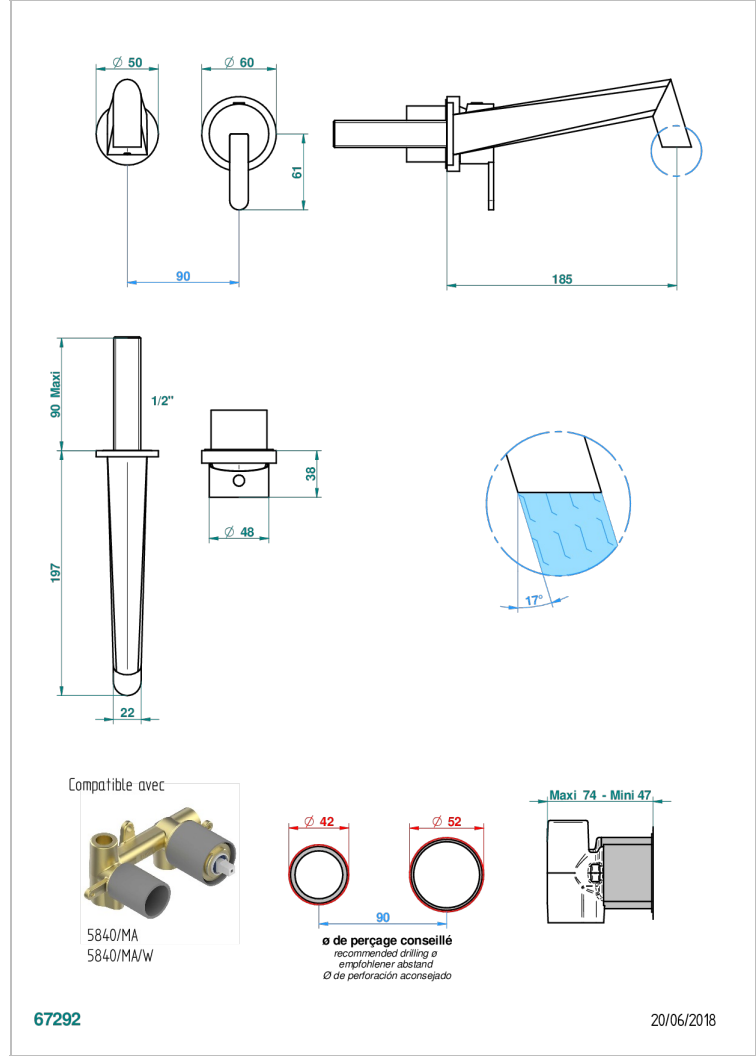

METAMORPHOSE CERAMIQUE NOIRE

G6D-6541B

THG[®]
PARIS

Garniture pour mitigeur de lavabo mural, à encastrer (2 arrivées 1/2" et 1 sortie 1/2") avec bec

CARACTÉRISTIQUES

- Métamorphose Céramique noire
- Garniture pour mitigeur de lavabo mural, à encastrer (2 arrivées 1/2" et 1 sortie 1/2") avec bec

PRODUITS ASSOCIÉS

- Ref. G00-5840/MAUS Partie à encastrer pour mitigeur mural à encastrer avec sortie F 1/2

FINITIONS DISPONIBLES

Bronze clair - D01
Chromé - A02
Chromé mat - C02
Doré brillant - F01
Doré mat - F07
Nickel brillant - B01