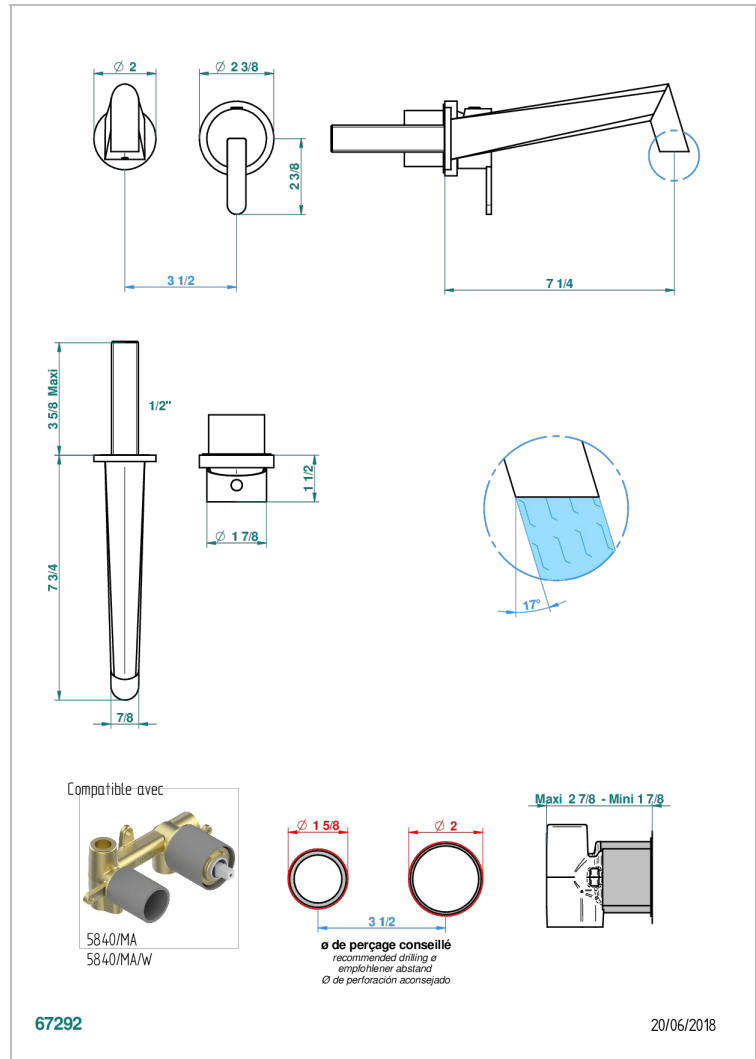

METAMORPHOSE CERAMIQUE NOIRE

G6D-6541B

THG[®]
PARIS

Garniture pour mitigeur de lavabo mural, à encastrer (2 arrivées 1/2" et 1 sortie 1/2") avec bec

CARACTÉRISTIQUES

- Métamorphose Céramique noire
- Garniture pour mitigeur de lavabo mural, à encastrer (2 arrivées 1/2" et 1 sortie 1/2") avec bec

PRODUITS ASSOCIÉS

- Ref. G00-5840/MAUS Partie à encastrer pour mitigeur mural à encastrer avec sortie F 1/2

FINITIONS DISPONIBLES

Bronze clair - D01
Chromé - A02
Chromé mat - C02
Doré brillant - F01
Doré mat - F07
Nickel brillant - B01