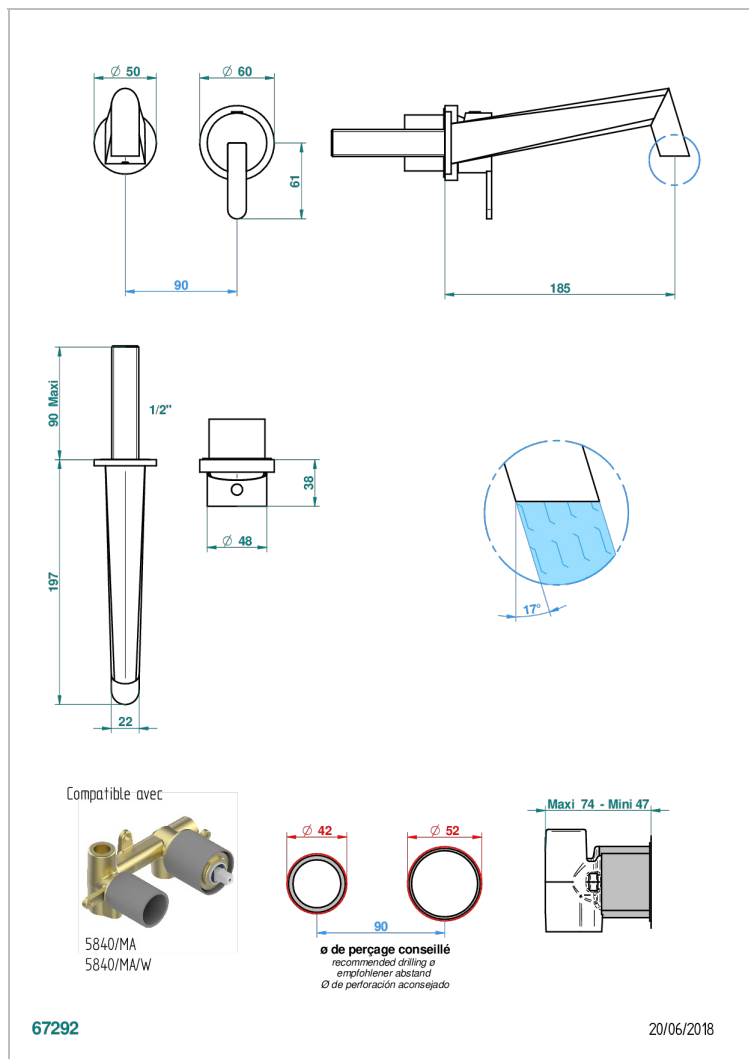

METAMORPHOSE CERAMIQUE NOIRE

G6D-6541B

Garniture pour mitigeur de lavabo mural, à encastrer (2 arrivées 1/2" et 1 sortie 1/2") avec bec

CARACTÉRISTIQUES

- Métamorphose Céramique noire
- Garniture pour mitigeur de lavabo mural, à encastrer (2 arrivées 1/2" et 1 sortie 1/2") avec bec

PRODUITS ASSOCIÉS

- Ref. G00-5840/MA/W Partie à encastrer pour mitigeur mural à encastrer avec sortie F 1/2 - certifiée WRAS

FINITIONS DISPONIBLES

Bronze clair - D01
Chromé - A02
Chromé mat - C02
Doré brillant - F01
Doré mat - F07
Nickel brillant - B01