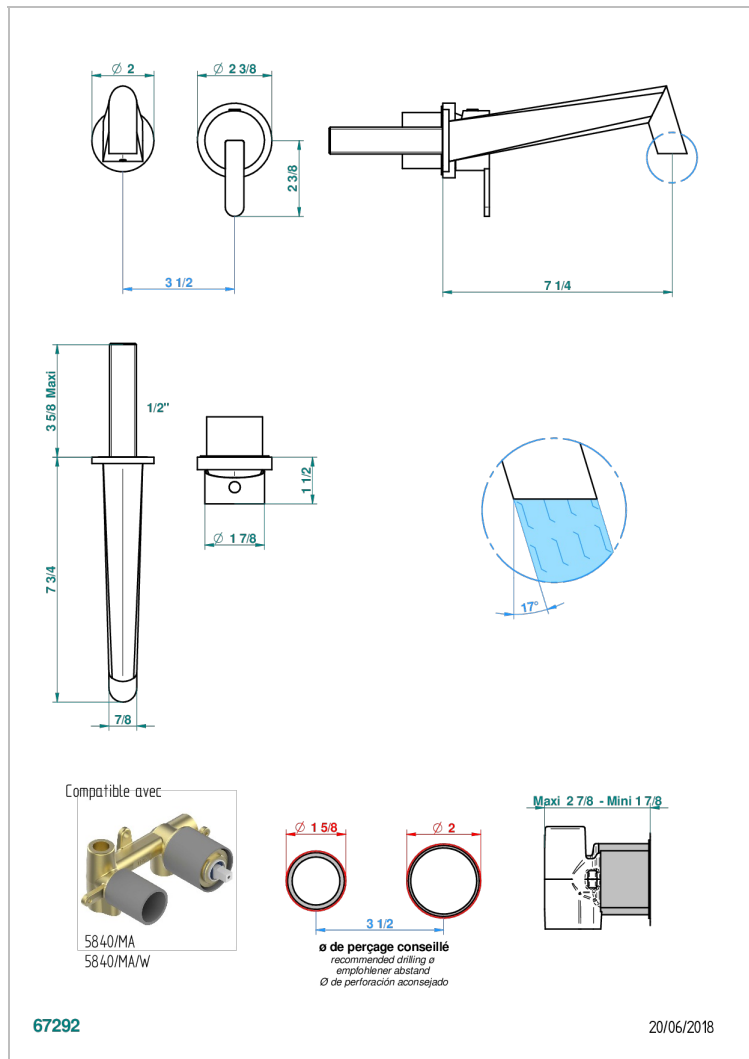

METAMORPHOSE CERAMIQUE NOIRE

G6D-6541B

Garniture pour mitigeur de lavabo mural, à encastrer (2 arrivées 1/2" et 1 sortie 1/2") avec bec

CARACTÉRISTIQUES

- Métamorphose Céramique noire
- Garniture pour mitigeur de lavabo mural, à encastrer (2 arrivées 1/2" et 1 sortie 1/2") avec bec

PRODUITS ASSOCIÉS

- Ref. G00-5840/MA/W Partie à encastrer pour mitigeur mural à encastrer avec sortie F 1/2 - certifiée WRAS

FINITIONS DISPONIBLES

Bronze clair - D01
Chromé - A02
Chromé mat - C02
Doré brillant - F01
Doré mat - F07
Nickel brillant - B01