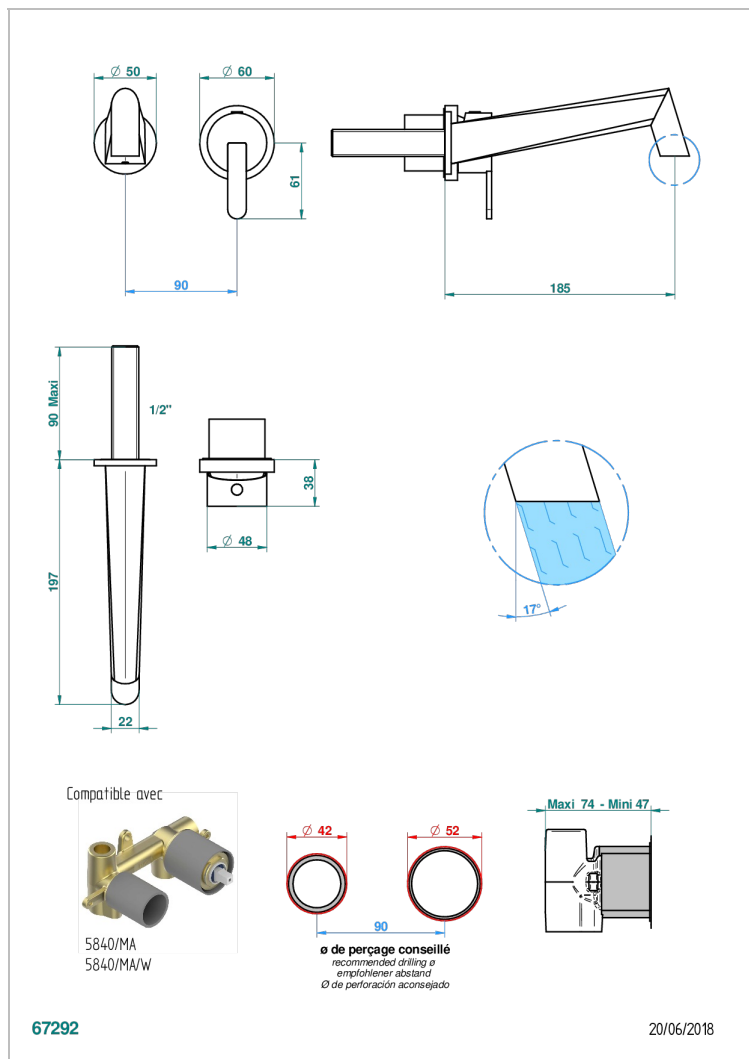

METAMORPHOSE CERAMIQUE NOIRE

G6D-6541B

Garniture pour mitigeur de lavabo mural, à encastrer (2 arrivées 1/2" et 1 sortie 1/2") avec bec

CARACTÉRISTIQUES

- Métamorphose Céramique noire
- Garniture pour mitigeur de lavabo mural, à encastrer (2 arrivées 1/2" et 1 sortie 1/2") avec bec

PRODUITS ASSOCIÉS

- Ref. G00-5840/MA Partie à encastrer pour mitigeur mural à encastrer avec sortie F 1/2

FINITIONS DISPONIBLES

Bronze clair - D01
Chromé - A02
Chromé mat - C02
Doré brillant - F01
Doré mat - F07
Nickel brillant - B01