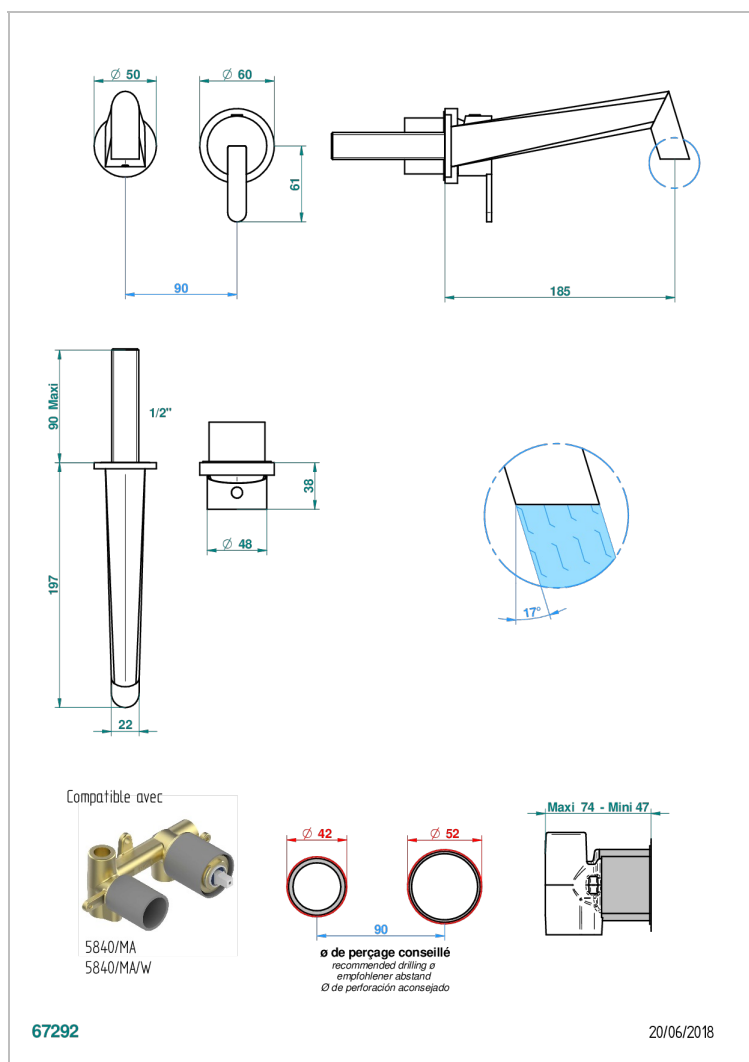

G6D-6541B

Trim only for Built-in basin mixer with spout (two x 1/2" inlets and one 1/2" outlet), without waste

CARACTERÍSTICAS

- Métamorphose, ceràmica negra
- Trim only for Built-in basin mixer with spout (two x 1/2" inlets and one 1/2" outlet), without waste

PRODUCTOS RELACIONADOS

- Ref. G00-5840/MA Parte empotrada para mezclador mural con salida hembra 1/2

ACABADOS DISPONIBLES

Bronce claro - D01
Ceràmica negra mate - D30
Cobre viejo mate - H07
Cromo - A02
Cromo mate - C02
Dorado - F01