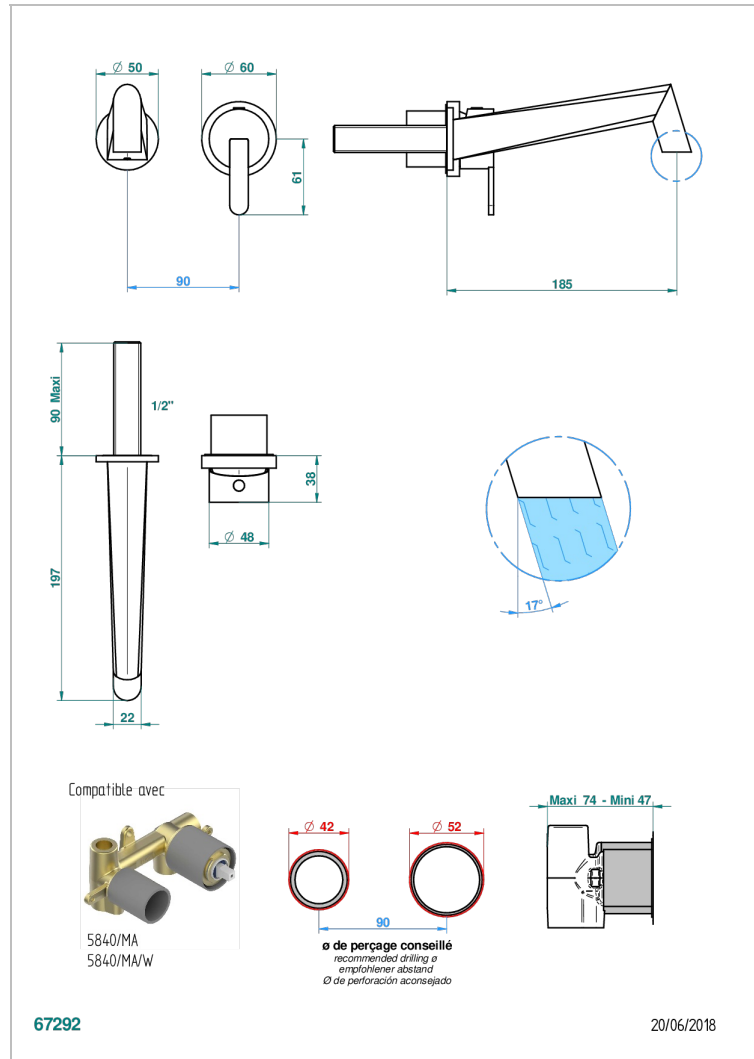

METAMORPHOSE, SCHWARZE KERAMIK

G6D-6541B

Garnitur für Unterputz-Waschtisch-Einhandmischer mit Auslauf

THG[®]
PARIS

EIGENSCHAFTEN

- Métamorphose, schwarze Keramik
- Garnitur für Unterputz-Waschtisch-Einhandmischer mit Auslauf

ÄHNLICHE PRODUKTE

- Ref. G00-5840/MA Up-teil für up-mischer, 1/2"

VERFÜGBARE OBERFLÄCHEN

Altnickel - H28
Blassgold - F30
Blassgold matt unlackiert - F31
Bronze hell - D01
Chrom - A02
Chrom matt - C02

Gold - F01
Gold matt - F07
Kupfer altrot matt lackiert - H07
Mattschwarz keramik - D30
Nickel matt - C01
Pvd blush - H62