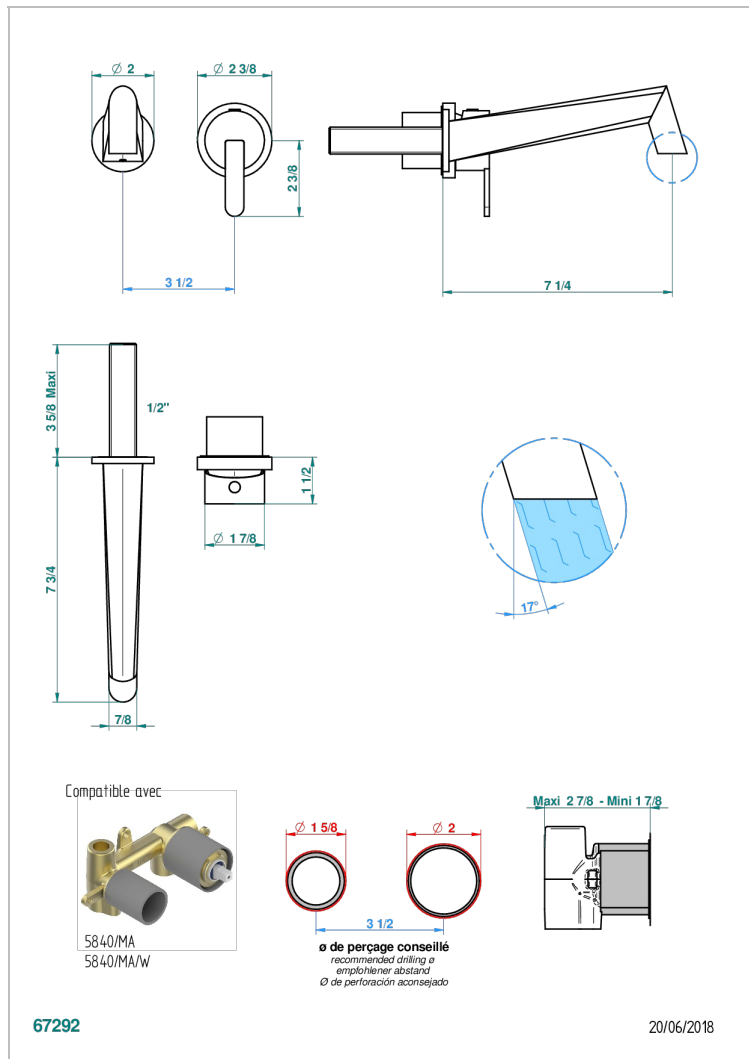

METAMORPHOSE CERAMIQUE NOIRE

G6D-6541B

Garniture pour mitigeur de lavabo mural, à encastrer (2 arrivées 1/2" et 1 sortie 1/2") avec bec

CARACTÉRISTIQUES

- Métamorphose Céramique noire
- Garniture pour mitigeur de lavabo mural, à encastrer (2 arrivées 1/2" et 1 sortie 1/2") avec bec

PRODUITS ASSOCIÉS

- Ref. G00-5840/MA Partie à encastrer pour mitigeur mural à encastrer avec sortie F 1/2

FINITIONS DISPONIBLES

Bronze clair - D01
Chromé - A02
Chromé mat - C02
Doré brillant - F01
Doré mat - F07
Nickel brillant - B01