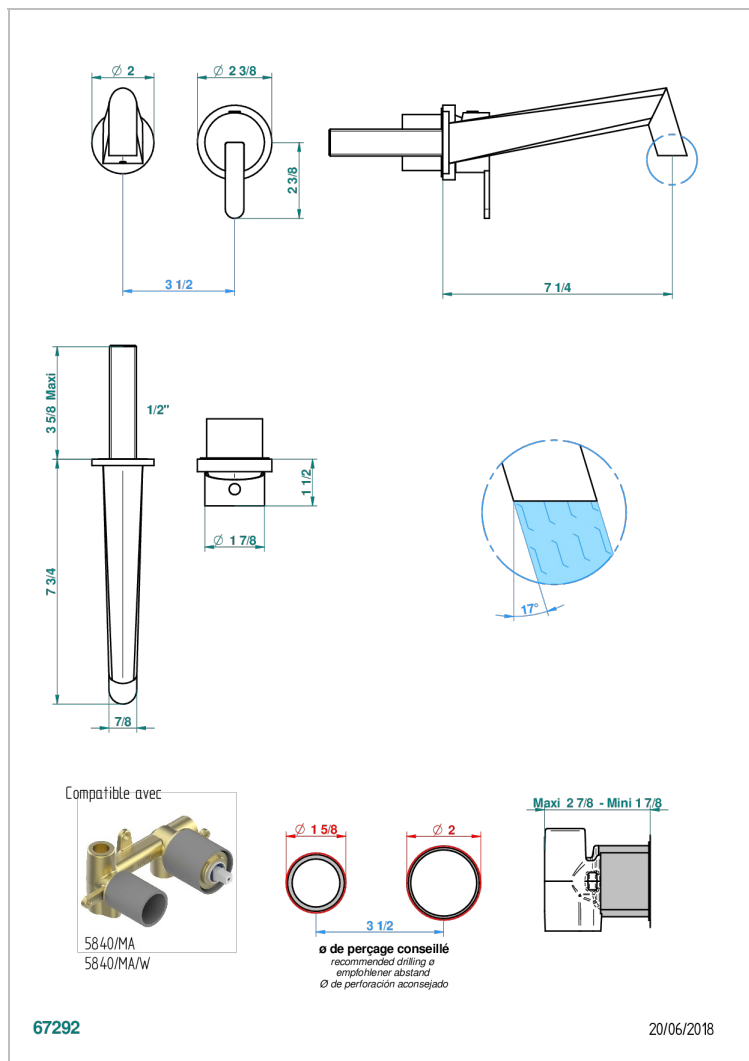

METAMORPHOSE, SCHWARZE KERAMIK

G6D-6541B

Garnitur für Unterputz-Waschtisch-Einhandmischer mit Auslauf

EIGENSCHAFTEN

- Métamorphose, schwarze Keramik
- Garnitur für Unterputz-Waschtisch-Einhandmischer mit Auslauf

ÄHNLICHE PRODUKTE

- Ref. G00-5840/MA Up-teil für up-mischer, $\frac{1}{2}$ "

VERFÜGBARE OBERFLÄCHEN

Altnickel - H28
Blassgold - F30
Blassgold matt unlackiert - F31
Bronze hell - D01
Chrom - A02
Chrom matt - C02