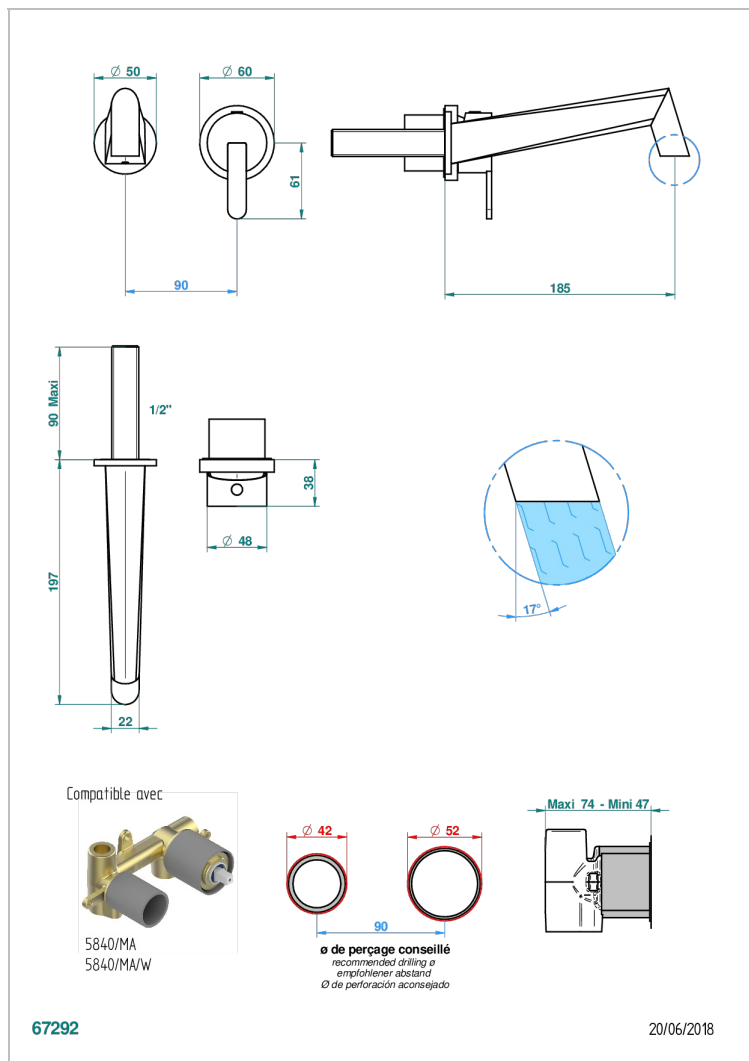

МЕТАМОРФОЗЕ С ЧЕРНОЙ КЕРАМИКОЙ

G6D-6541B

Trim only for Built-in basin mixer with spout (two x 1/2" inlets and one 1/2" outlet), without waste

ХАРАКТЕРИСТИКИ

- Metamorphose с чёрной керамикой
- Trim only for Built-in basin mixer with spout (two x 1/2" inlets and one 1/2" outlet), without waste

СВЯЗАННЫЕ ТОВАРНЫЕ ПОЗИЦИИ

- Ref. G00-5840/MA Внутренняя часть для гигиенического душа со смесителем, усил. шлангом и лейкой с клапаном

ДОСТУПНЫЕ ВАРИАНТЫ ПОКРЫТИЙ

Black ceram - D30
Blush PVD - H62
Graphite PVD - H64
Matt Umber PVD - H67
Matt blush PVD - H60
Matt graphite PVD - H65