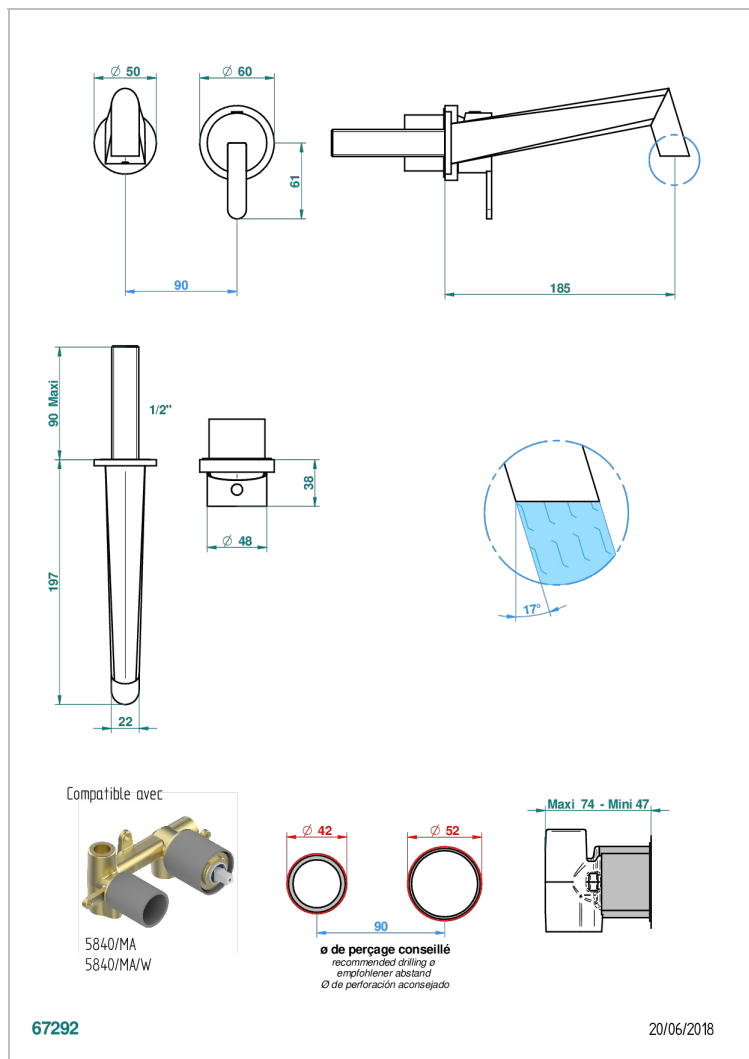

G6D-6541B

Trim only for Built-in basin mixer with spout (two x 1/2" inlets and one 1/2" outlet), without waste

CARACTERÍSTICAS

- Métamorphose, ceràmica negra
- Trim only for Built-in basin mixer with spout (two x 1/2" inlets and one 1/2" outlet), without waste

PRODUCTOS RELACIONADOS

- Ref. G00-5840/MA Parte empotrada para mezclador mural con salida hembra 1/2

ACABADOS DISPONIBLES

Bronce claro - D01
Ceràmica negra mate - D30
Cobre viejo mate - H07
Cromo - A02
Cromo mate - C02
Dorado - F01