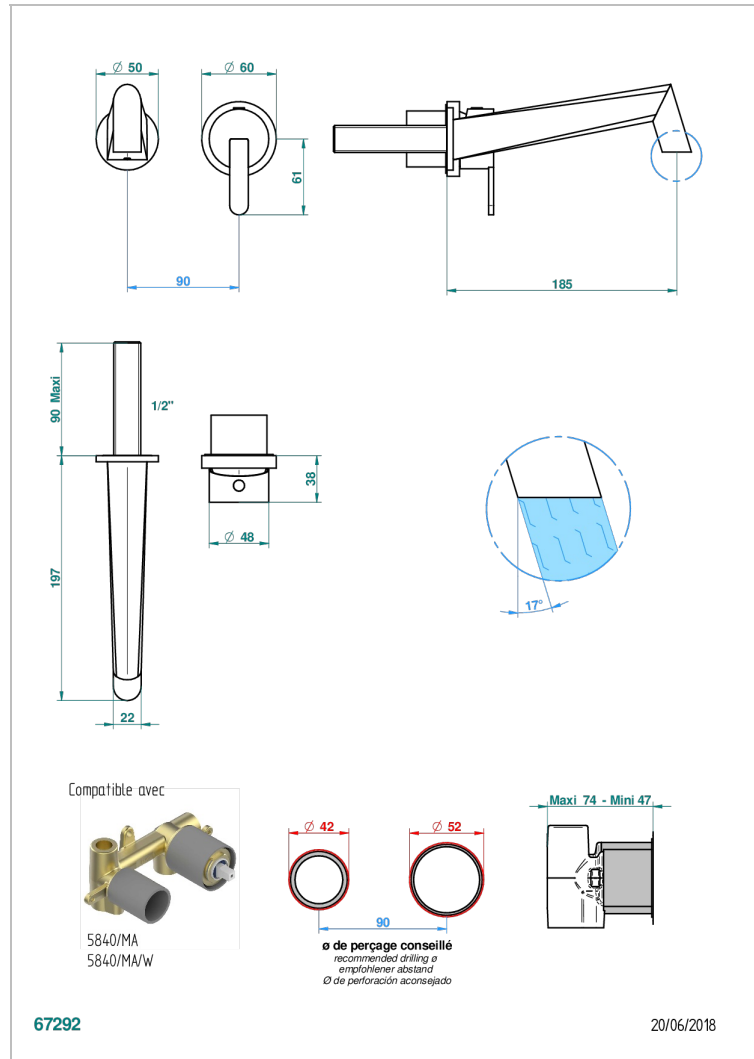

# METAMORPHOSE, SCHWARZE KERAMIK

G6D-6541B

Garnitur für Unterputz-Waschtisch-Einhandmischer mit Auslauf

THG<sup>®</sup>  
PARIS

## EIGENSCHAFTEN

- Métamorphose, schwarze Keramik
- Garnitur für Unterputz-Waschtisch-Einhandmischer mit Auslauf

## ÄHNLICHE PRODUKTE

- Ref. G00-5840/MA Up-teil für up-mischer, 1/2"