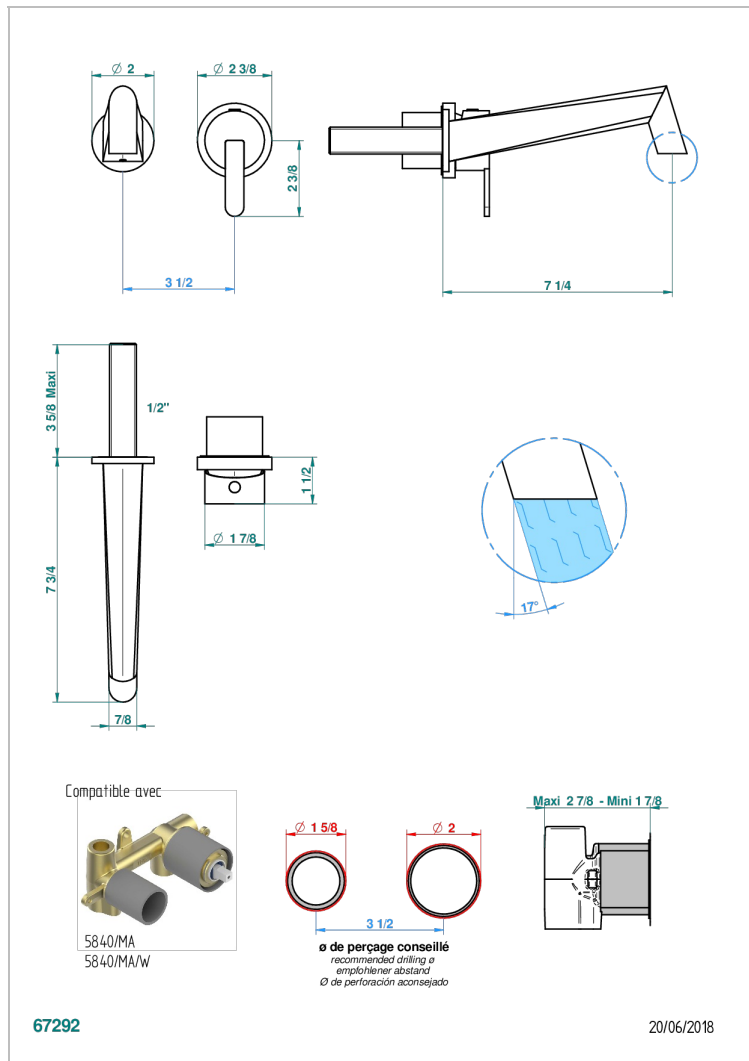

МЕТАМОРФОЗЕ С ЧЕРНОЙ КЕРАМИКОЙ

G6D-6541B

Trim only for Built-in basin mixer with spout (two x 1/2" inlets and one 1/2" outlet), without waste

ХАРАКТЕРИСТИКИ

- Metamorphose с чёрной керамикой
- Trim only for Built-in basin mixer with spout (two x 1/2" inlets and one 1/2" outlet), without waste

СВЯЗАННЫЕ ТОВАРНЫЕ ПОЗИЦИИ

- Ref. G00-5840/MA Внутренняя часть для гигиенического душа со смесителем, усил. шлангом и лейкой с клапаном

ДОСТУПНЫЕ ВАРИАНТЫ ПОКРЫТИЙ

Black ceram - D30
Blush PVD - H62
Graphite PVD - H64
Matt Umber PVD - H67
Matt blush PVD - H60
Matt graphite PVD - H65