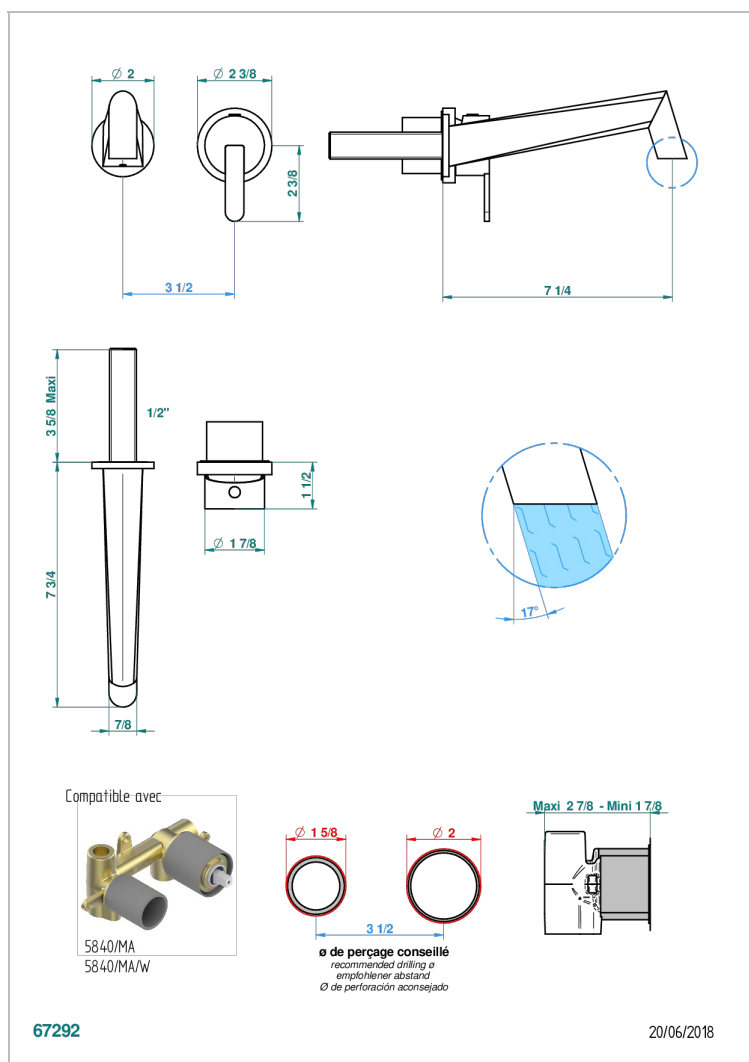

METAMORPHOSE, CERAMICA NEGRA

G6D-6541B

Trim only for Built-in basin mixer with spout (two x 1/2" inlets and one 1/2" outlet), without waste

CARACTERÍSTICAS

- Métamorphose, ceràmica negra
- Trim only for Built-in basin mixer with spout (two x 1/2" inlets and one 1/2" outlet), without waste

PRODUCTOS RELACIONADOS

- Ref. G00-5840/MA Parte empotrada para mezclador mural con salida hembra 1/2

ACABADOS DISPONIBLES

Bronce claro - D01
Ceràmica negra mate - D30
Cobre viejo mate - H07
Cromo - A02
Cromo mate - C02
Dorado - F01