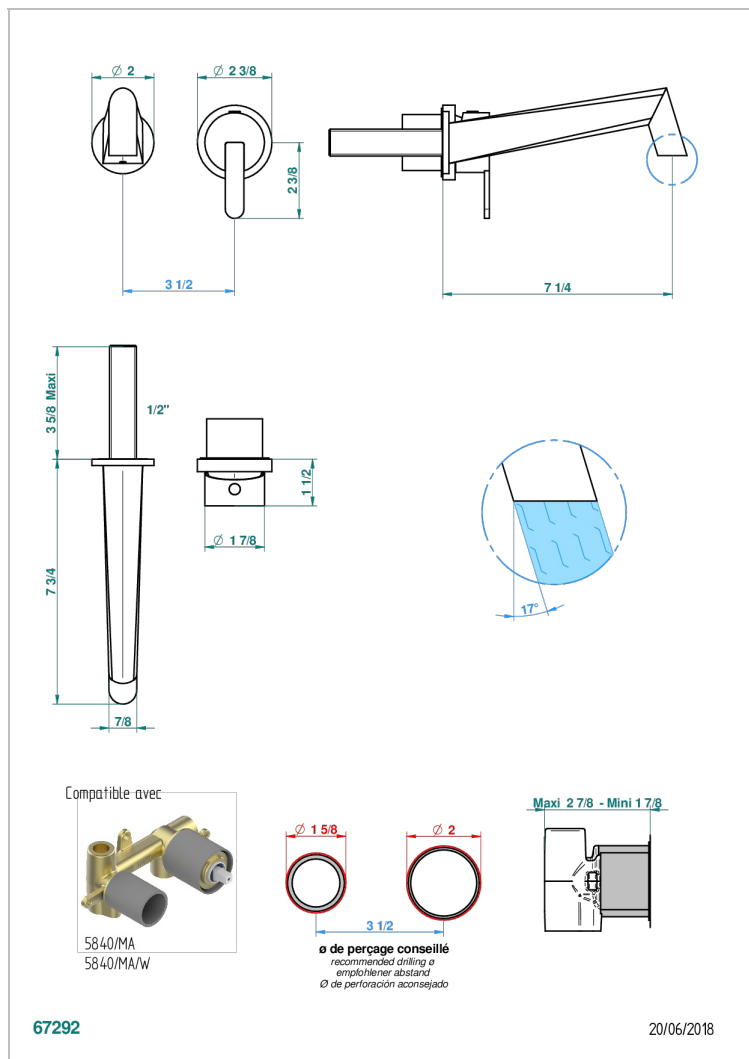

METAMORPHOSE, SCHWARZE KERAMIK

G6D-6541B

Garnitur für Unterputz-Waschtisch-Einhandmischer mit Auslauf

EIGENSCHAFTEN

- Métamorphose, schwarze Keramik
- Garnitur für Unterputz-Waschtisch-Einhandmischer mit Auslauf

ÄHNLICHE PRODUKTE

- Ref. G00-5840/MA Up-teil für up-mischer, 1/2"

VERFÜGBARE OBERFLÄCHEN

Altnickel - H28
Blassgold - F30
Blassgold matt unlackiert - F31
Bronze hell - D01
Chrom - A02
Chrom matt - C02

Gold - F01
Gold matt - F07
Kupfer altrot matt lackiert - H07
Mattschwarz keramik - D30
Nickel matt - C01
Pvd blush - H62