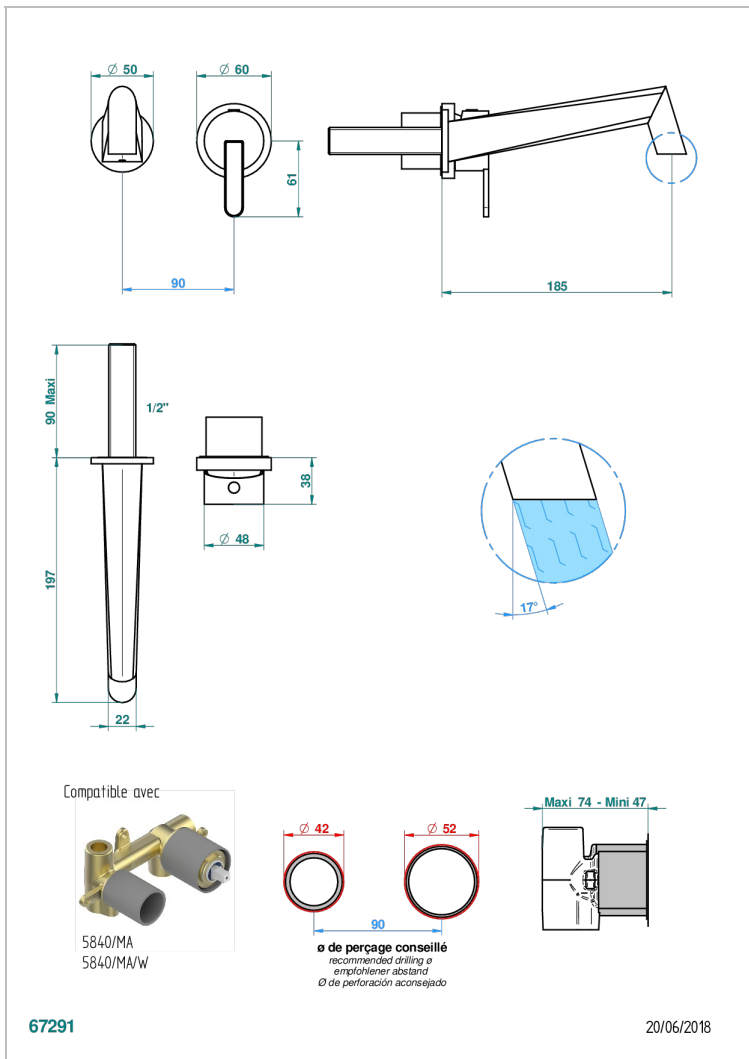

METAMORPHOSE CARBONE

G6C-6541B

THG[®]
PARIS

Garniture pour mitigeur de lavabo mural, à encastrer (2 arrivées 1/2" et 1 sortie 1/2") avec bec

CARACTÉRISTIQUES

- Métamorphose Carbone
- Garniture pour mitigeur de lavabo mural, à encastrer (2 arrivées 1/2" et 1 sortie 1/2") avec bec

PRODUITS ASSOCIÉS

- Ref. G00-5840/MAUS Partie à encastrer pour mitigeur mural à encastrer avec sortie F 1/2

FINITIONS DISPONIBLES

Bronze clair - D01
Chromé - A02
Chromé mat - C02
Doré brillant - F01
Doré mat - F07
Nickel brillant - B01