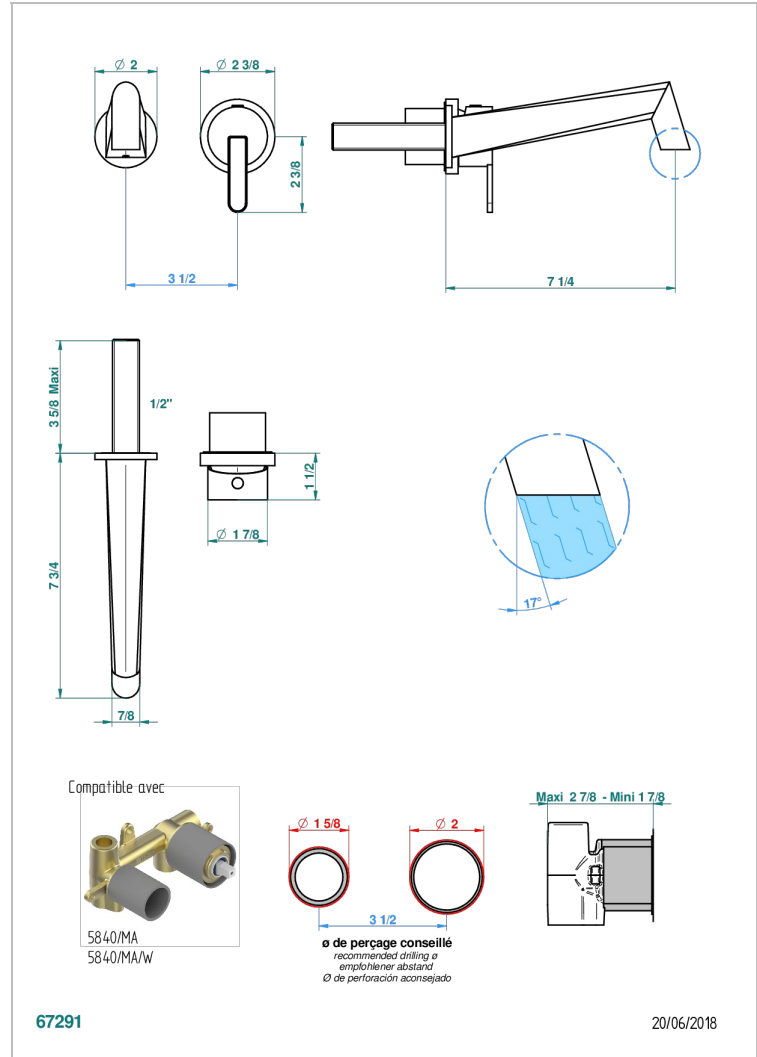

# METAMORPHOSE CARBONE

G6C-6541B

Garniture pour mitigeur de lavabo mural, à encastrer ( 2 arrivées 1/2" et 1 sortie 1/2") avec bec

## CARACTÉRISTIQUES

- Métamorphose Carbone
- Garniture pour mitigeur de lavabo mural, à encastrer ( 2 arrivées 1/2" et 1 sortie 1/2") avec bec

## PRODUITS ASSOCIÉS

- Ref. G00-5840/MAUS Partie à encastrer pour mitigeur mural à encastrer avec sortie F 1/2