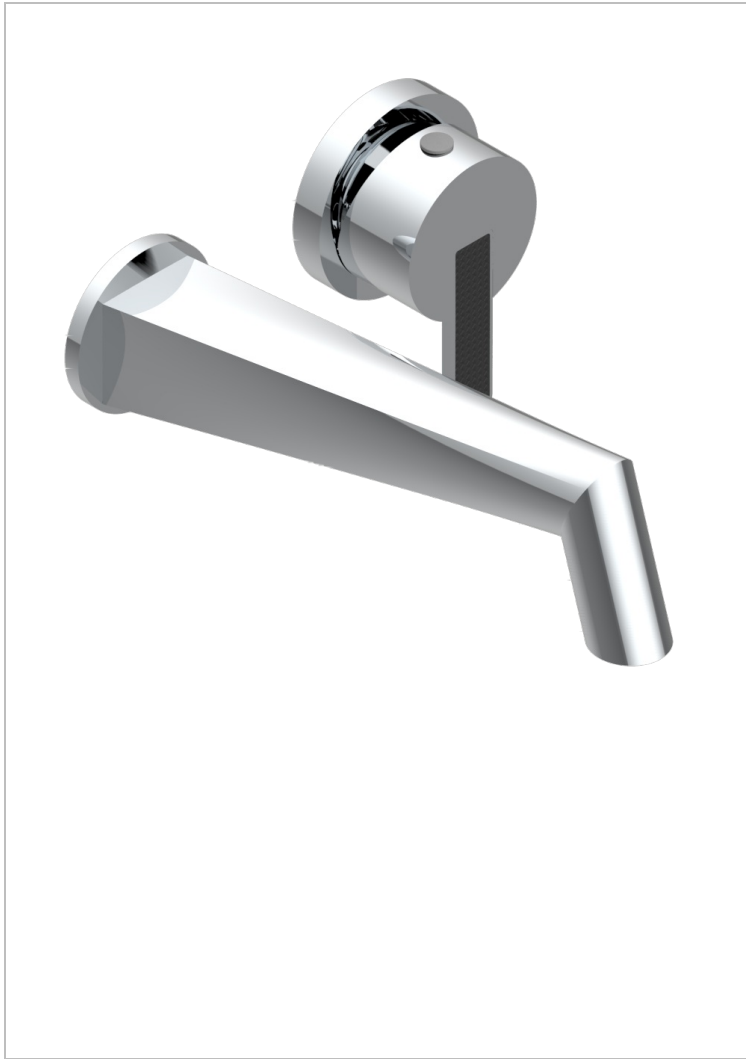

# METAMORPHOSE CARBONE

G6C-6541B

THG<sup>®</sup>  
PARIS

Garniture pour mitigeur de lavabo mural, à encastrer ( 2 arrivées 1/2" et 1 sortie 1/2") avec bec

## CARACTÉRISTIQUES

- Métamorphose Carbone
- Garniture pour mitigeur de lavabo mural, à encastrer ( 2 arrivées 1/2" et 1 sortie 1/2") avec bec

## PRODUITS ASSOCIÉS

- Ref. G00-5840/MA/W Partie à encastrer pour mitigeur mural à encastrer avec sortie F 1/2 - certifiée WRAS

## FINITIONS DISPONIBLES

Bronze clair - D01  
Chromé - A02  
Chromé mat - C02  
Doré brillant - F01  
Doré mat - F07  
Nickel brillant - B01

Nickel mat - C01  
Noir mat céramique - D30  
Or pâle - F30  
Or pâle mat - F31  
Pvd blush - H62  
Pvd blush mat - H60