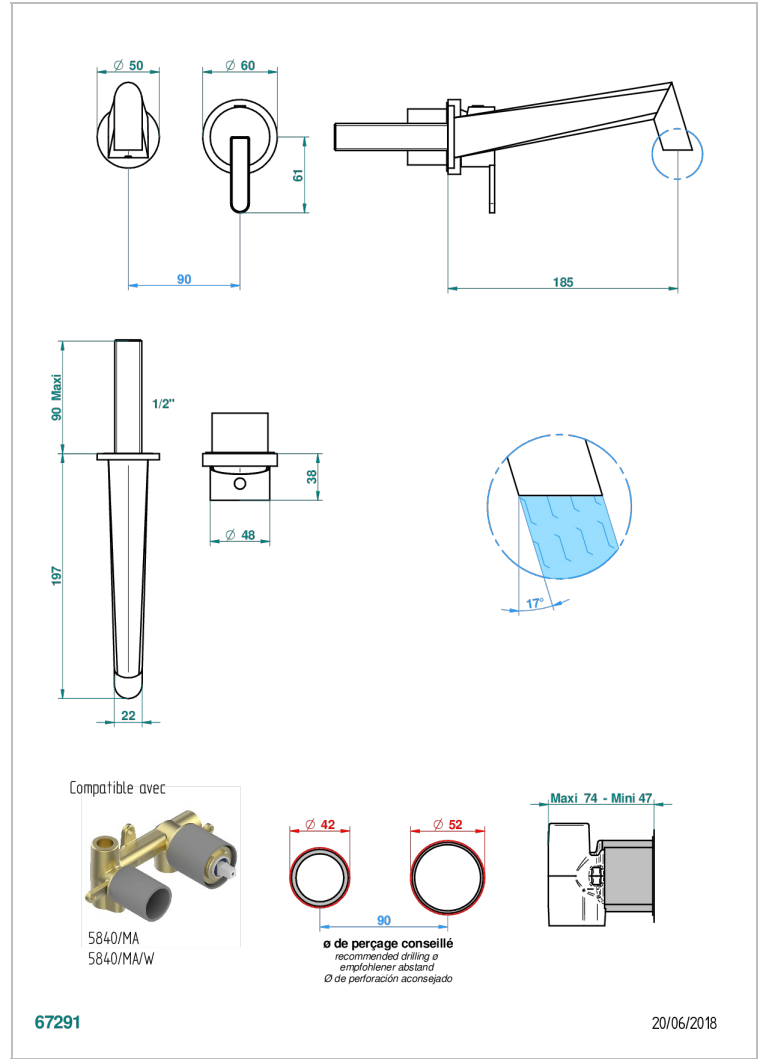

# METAMORPHOSE CARBONE

G6C-6541B

THG<sup>®</sup>  
PARIS

Garniture pour mitigeur de lavabo mural, à encastrer ( 2 arrivées 1/2" et 1 sortie 1/2") avec bec

## CARACTÉRISTIQUES

- Métamorphose Carbone
- Garniture pour mitigeur de lavabo mural, à encastrer ( 2 arrivées 1/2" et 1 sortie 1/2") avec bec

## PRODUITS ASSOCIÉS

- Ref. G00-5840/MA/W Partie à encastrer pour mitigeur mural à encastrer avec sortie F 1/2 - certifiée WRAS