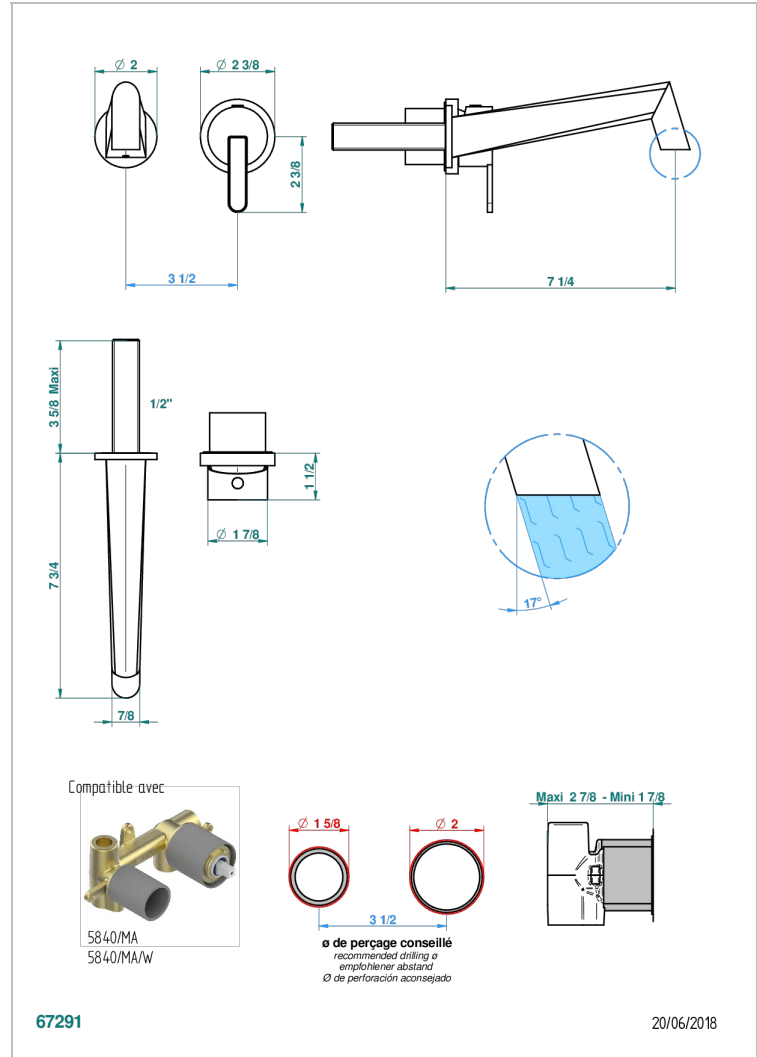

# METAMORPHOSE CARBONE

G6C-6541B

Garniture pour mitigeur de lavabo mural, à encastrer ( 2 arrivées 1/2" et 1 sortie 1/2") avec bec

## CARACTÉRISTIQUES

- Métamorphose Carbone
- Garniture pour mitigeur de lavabo mural, à encastrer ( 2 arrivées 1/2" et 1 sortie 1/2") avec bec

## PRODUITS ASSOCIÉS

- Ref. G00-5840/MA/W Partie à encastrer pour mitigeur mural à encastrer avec sortie F 1/2 - certifiée WRAS