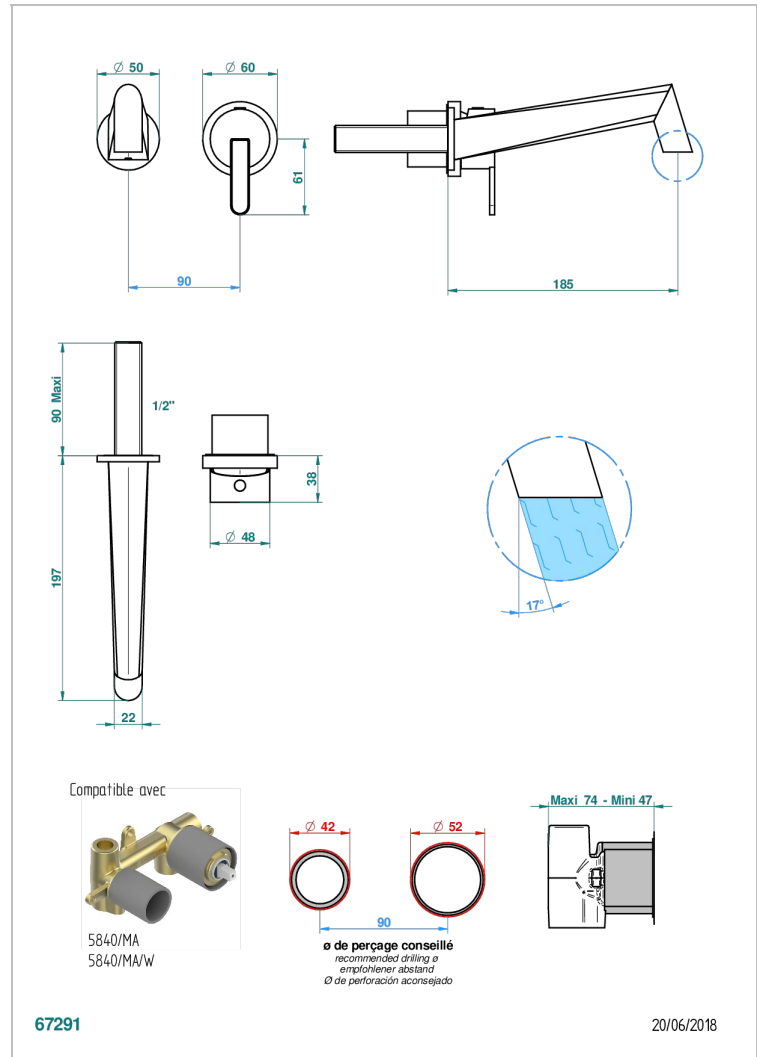

METAMORPHOSE CARBON

G6C-6541B

Garnitur für Unterputz-Waschtisch-Einhandmischer mit Auslauf

THG[®]
PARIS

EIGENSCHAFTEN

- Métamorphose Carbon
- Garnitur für Unterputz-Waschtisch-Einhandmischer mit Auslauf

ÄHNLICHE PRODUKTE

- Ref. G00-5840/MA Up-teil für up-mischer, 1/2"

VERFÜGBARE OBERFLÄCHEN

Altnickel - H28
Blassgold - F30
Blassgold matt unlackiert - F31
Bronze hell - D01
Chrom - A02
Chrom matt - C02

Gold - F01
Gold matt - F07
Kupfer altrot matt lackiert - H07
Mattschwarz keramik - D30
Nickel matt - C01
Pvd blush - H62