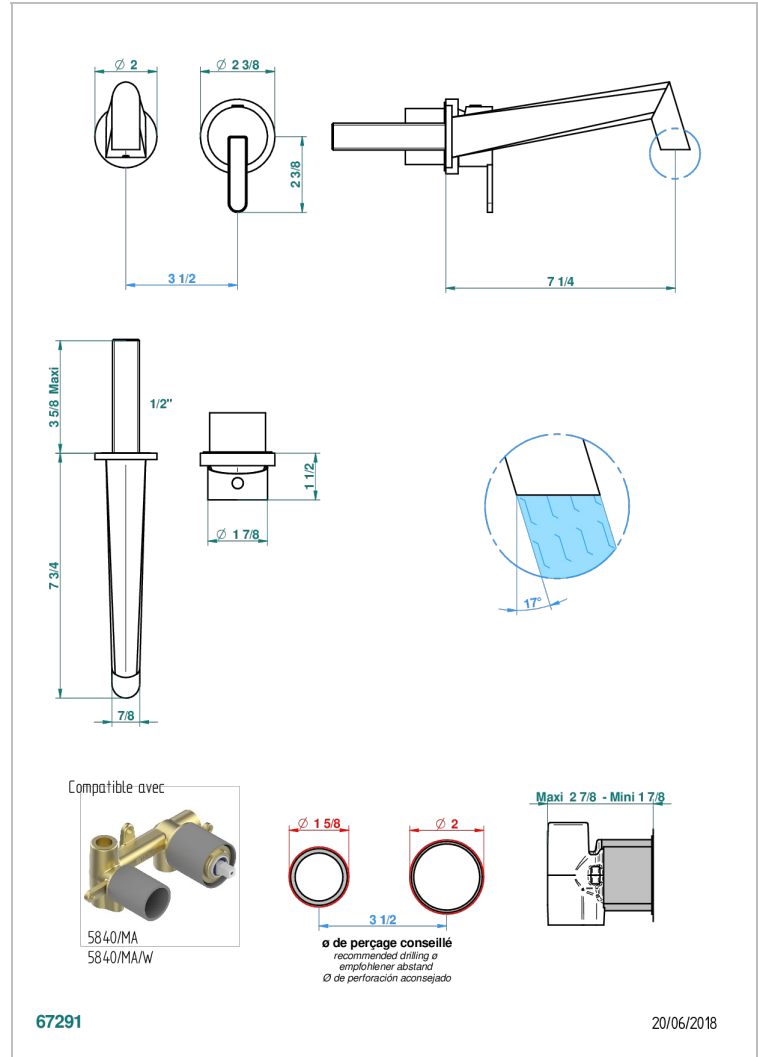

# METAMORPHOSE CARBONE

G6C-6541B

THG<sup>®</sup>  
PARIS

Garniture pour mitigeur de lavabo mural, à encastrer ( 2 arrivées 1/2" et 1 sortie 1/2") avec bec

## CARACTÉRISTIQUES

- Métamorphose Carbone
- Garniture pour mitigeur de lavabo mural, à encastrer ( 2 arrivées 1/2" et 1 sortie 1/2") avec bec

## PRODUITS ASSOCIÉS

- Ref. G00-5840/MA Partie à encastrer pour mitigeur mural à encastrer avec sortie F 1/2