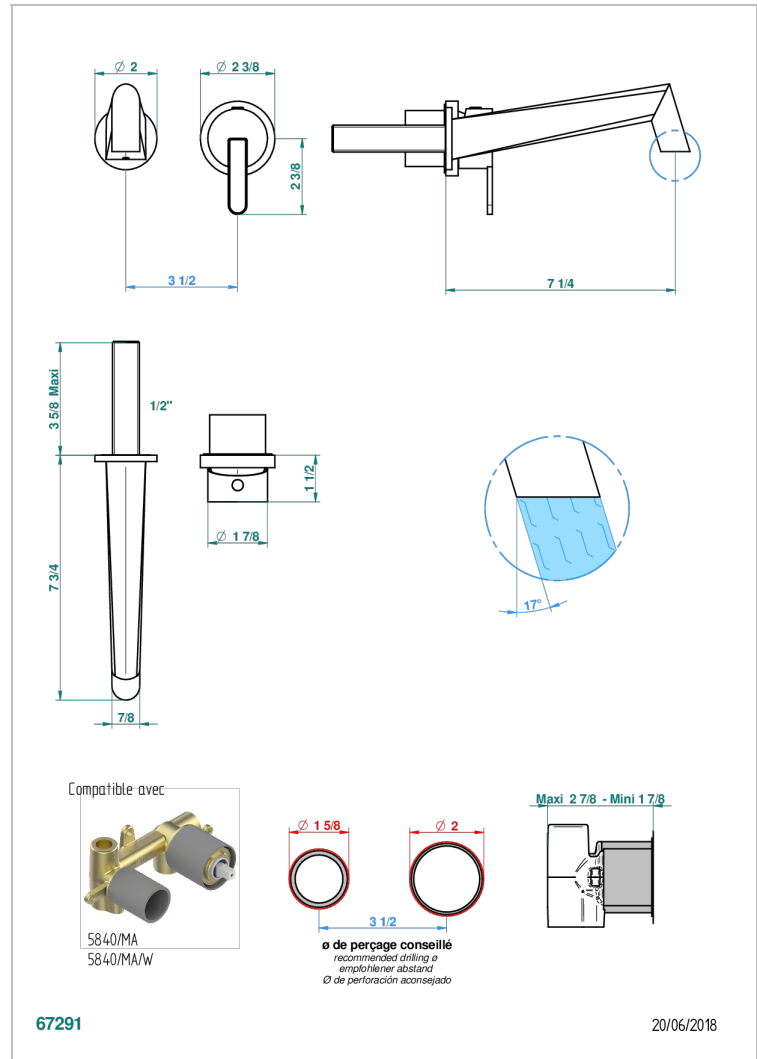

# METAMORPHOSE CARBON

G6C-6541B

Garnitur für Unterputz-Waschtisch-Einhandmischer mit Auslauf

THG<sup>®</sup>  
PARIS

## EIGENSCHAFTEN

- Métamorphose Carbon
- Garnitur für Unterputz-Waschtisch-Einhandmischer mit Auslauf

## ÄHNLICHE PRODUKTE

- Ref. G00-5840/MA Up-teil für up-mischer,  $\frac{1}{2}$ "