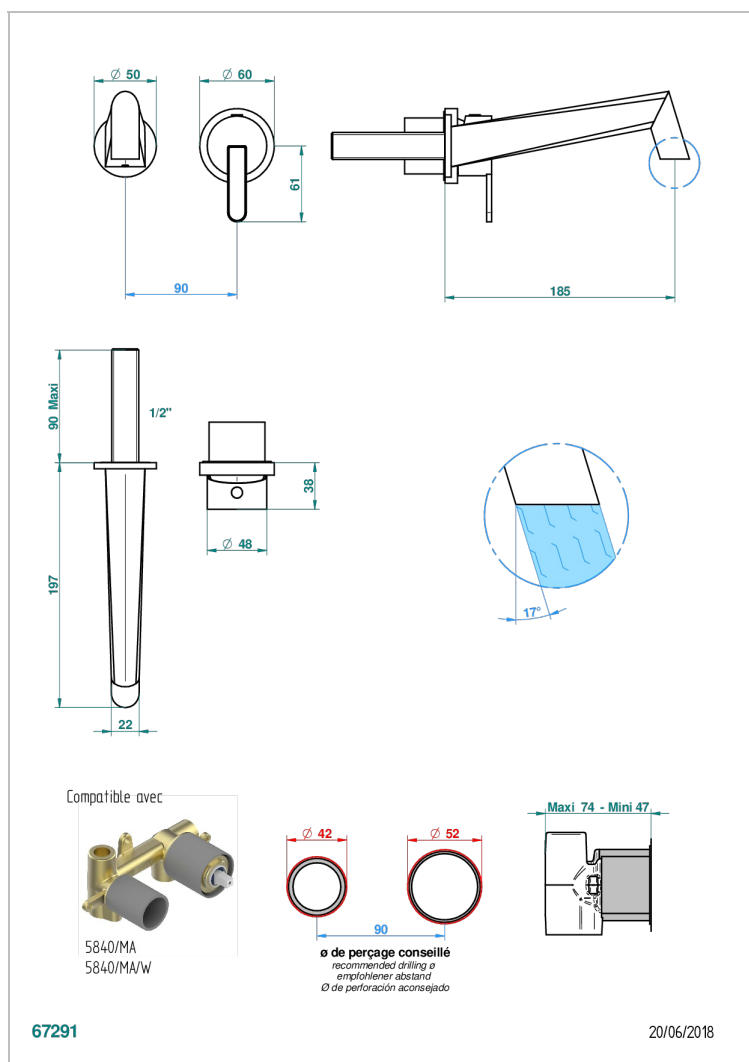

МЕТАМОРФОЗЕ С УГЛЕРОДНЫМ ВОЛОКНОМ

G6C-6541B

THG[®]
PARIS

Trim only for Built-in basin mixer with spout (two x 1/2" inlets and one 1/2" outlet), without waste

ХАРАКТЕРИСТИКИ

- Metamorphose с углеродным волокном
- Trim only for Built-in basin mixer with spout (two x 1/2" inlets and one 1/2" outlet), without waste

СВЯЗАННЫЕ ТОВАРНЫЕ ПОЗИЦИИ

- Ref. G00-5840/MA Внутренняя часть для гигиенического душа со смесителем, усил. шлангом и лейкой с клапаном

ДОСТУПНЫЕ ВАРИАНТЫ ПОКРЫТИЙ

Black ceram - D30
Blush PVD - H62
Graphite PVD - H64
Matt Umber PVD - H67
Matt blush PVD - H60
Matt graphite PVD - H65